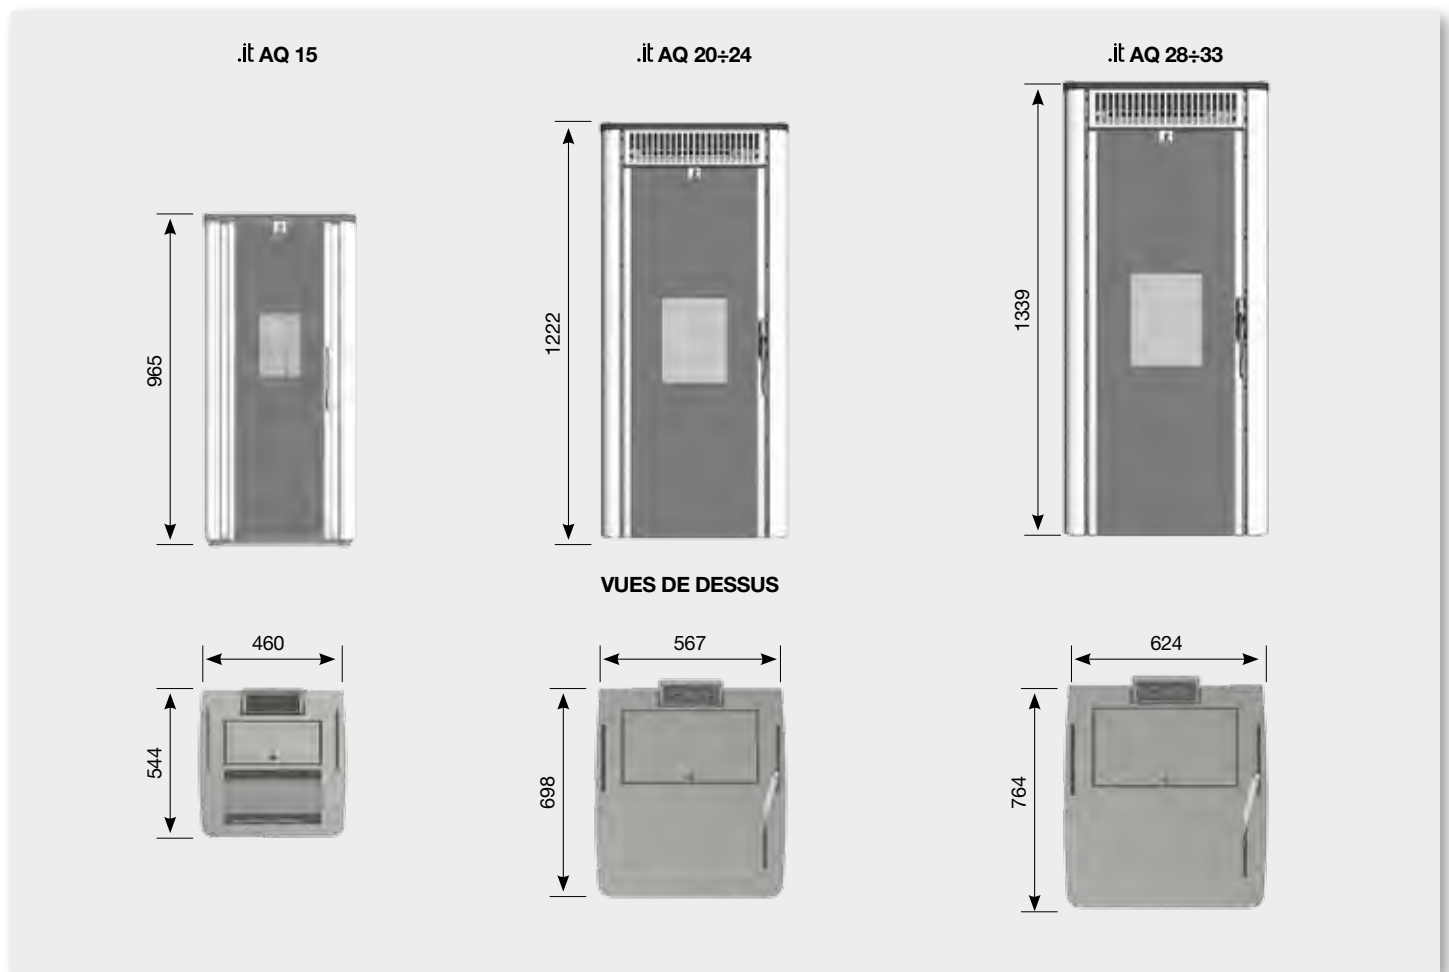

Unical®

PUNTO it AQ

POÊLE HYDRAULIQUE A GRANULES "déco"

- ◆ Corps de chauffe en acier
- ◆ Réservoir des granulés (17 à 57 kg) avec vis sans fin pour l'alimentation
- ◆ Nettoyage automatique du creuset
- ◆ Ventilateur d'introduction d'air chaud pour l'ambiance
- ◆ Porte avec panneau en verre thermique et poignée sécurisée à levier
- ◆ Télécommande LCD et tableau de commande rétractable
- ◆ Gestion automatique et modulante de la puissance produite
- ◆ Vase d'expansion et pompe intégrés
- ◆ Rendement jusqu'à 96,29 %
- ◆ CLASSE 5 (PREN 14785)

DIMENSIONS

CARACTERISTIQUES TECHNIQUES

	COULEURS	REF	Puissance utile nominale	Puissance utile sur l'eau	Rendement	Capacité réservoir granulés	Consommation granulés	Autonomie à puissance	Pression de service	Hauteur	Largeur	Profondeur	Poids
			mini / maxi*	mini / maxi*	mini / maxi*	kg	kg/h	mini / maxi*					
			kW	kW	%	kg	kg/h	h	bar	mm	mm	mm	kg
.it AQ 15	■	14429	5,04 - 13,84	3,81 - 10,53	96,29 - 93,54	17	1,06 - 3,01	5,5 - 16	2,5	965	454	544	145
	■	14442											
	■	14447											
.it AQ 20	■	14430	5,08 - 18,22	4,2 - 13,98	96,71 - 95,74	42	1,08 - 4,03	7 - 15	2,5	1222	567	622	230
	■	14443											
	■	14448											
.it AQ 24	■	14431	5,08 - 21,96	4,2 - 17,86	96,71 - 94,98	42	1,08 - 4,89	5,6 - 15	2,5	1222	567	622	230
	■	14444											
	■	14449											
.it AQ 28	■	14432	8,57 - 25,86	6,51 - 20,35	95,79 - 94,56	57	1,82 - 5,57	10 - 31,5	2,5	1324	672	686	280
	■	14445											
	■	14450											
.it AQ 33	■	14433	8,57 - 30,48	6,51 - 24,28	95,79 - 94,03	57	1,82 - 6,61	8,5 - 31,5	2,5	1324	672	686	280
	■	14446											
	■	14451											