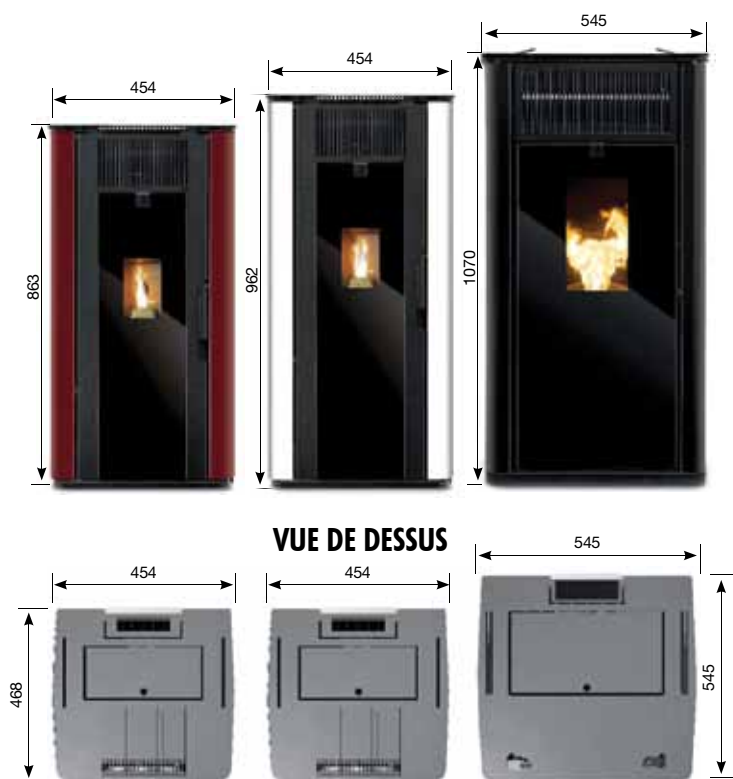

Unical®

PUNTO it

POÊLE A GRANULES

- ◆ Corps de chauffe en acier
- ◆ Réservoir des granulés (13 kg) avec vis sans fin pour l'alimentation
- ◆ Nettoyage automatique du creuset
- ◆ Ventilateur d'introduction d'air chaud pour l'ambiance
- ◆ Porte avec panneau en verre thermique et poignée sécurisée à levier
- ◆ Télécommande LCD et tableau de commande rétractable
- ◆ Rendement jusqu'à 92,7%
- ◆ CLASSE 5 (PREN 14785)

DIMENSIONS

.it 7 .it 8,5 / 10,5 .it 16,5 / 16,5 C

CARACTERISTIQUES TECHNIQUES

COULEURS	REF	Puissance utile nominale	Rendement	Capacité réservoir granulés	Consommation granulés	Autonomie à puissance	Volume possible de chauffage**	Hauteur	Largeur	Profondeur	Poids
		mini / maxi*	mini / maxi*	kg	kg/h	h	m ³				
		kW	%					mm	mm	mm	kg
.it 7	14025										
	14415	2,64 / 6,42	92,06 / 92,7	13	0,6 / 1,41	22 / 9	170	863	454	468	82
	14420										
.it 8,5	14413										
	14416	2,64 / 7,48	90,5 / 92,7	13	0,6 / 1,7	22 / 8	220	962	454	468	86
	14421										
.it 10,5	14026										
	14417	2,64 / 9,05	89,53 / 92,7	13	0,6 / 2	22 / 6,5	250	962	454	468	91
	14422										
.it 16,5	14027										
	14418	4,1 / 14,8	92,12 / 92,25	30	0,95 / 3,3	33 / 9	370	1070	545	545	175
	14423										
.it 16,5 C gainable	14414										
	14419	4,1 / 14,8	92,12 / 92,25	30	0,95 / 3,3	33 / 9	370	1070	545	545	175
	14424										