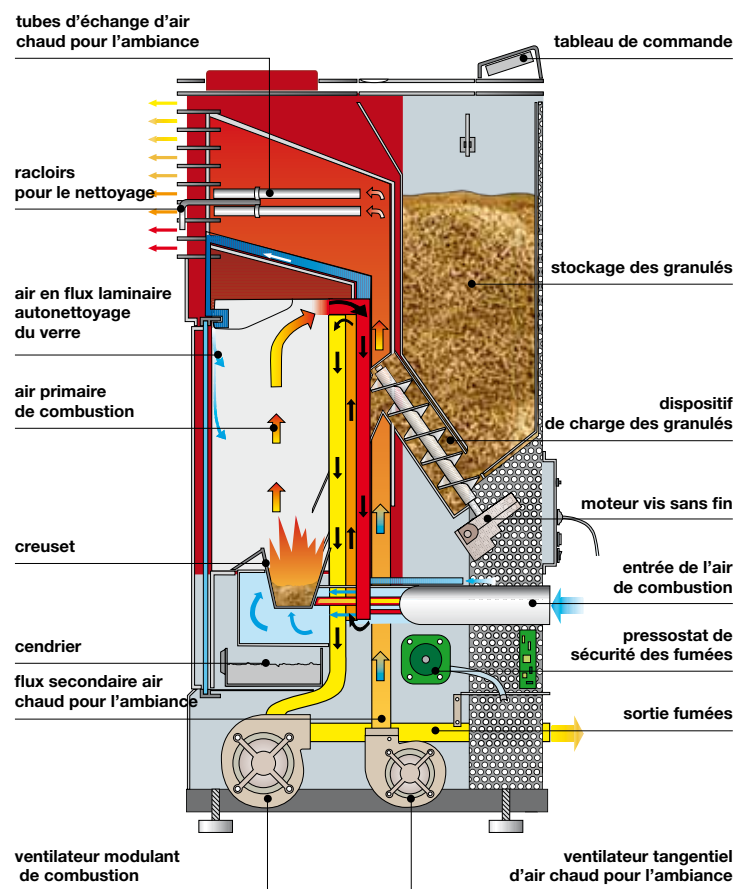

Unical®

PUNTO it

POÊLE A GRANULES

- ◆ Corps de chauffe en acier
- ◆ Réservoir des granulés (13 kg) avec vis sans fin pour l'alimentation
- ◆ Nettoyage automatique du creuset
- ◆ Ventilateur d'introduction d'air chaud pour l'ambiance
- ◆ Porte avec panneau en verre thermique et poignée sécurisée à levier
- ◆ Télécommande LCD et tableau de commande rétractable
- ◆ Rendement jusqu'à 92,7%
- ◆ CLASSE 5 (PREN 14785)

DIMENSIONS

.it 7 .it 8,5 / 10,5 .it 16,5 / 16,5 C

CARACTERISTIQUES TECHNIQUES

COULEURS	REF	Puissance utile nominale	Rendement	Capacité réservoir granulés	Consommation granulés	Autonomie à puissance	Volume possible de chauffage**	Hauteur	Largeur	Profondeur	Poids
		mini / maxi*	mini / maxi*	kg	kg/h	h	m ³				
		kW	%					mm	mm	mm	kg
.it 7	14025										
	14415	2,64 / 6,42	92,06 / 92,7	13	0,6 / 1,41	22 / 9	170	863	454	468	82
	14420										
.it 8,5	14413										
	14416	2,64 / 7,48	90,5 / 92,7	13	0,6 / 1,7	22 / 8	220	962	454	468	86
	14421										
.it 10,5	14026										
	14417	2,64 / 9,05	89,53 / 92,7	13	0,6 / 2	22 / 6,5	250	962	454	468	91
	14422										
.it 16,5	14027										
	14418	4,1 / 14,8	92,12 / 92,25	30	0,95 / 3,3	33 / 9	370	1070	545	545	175
	14423										
.it 16,5 C gainable	14414										
	14419	4,1 / 14,8	92,12 / 92,25	30	0,95 / 3,3	33 / 9	370	1070	545	545	175
	14424										