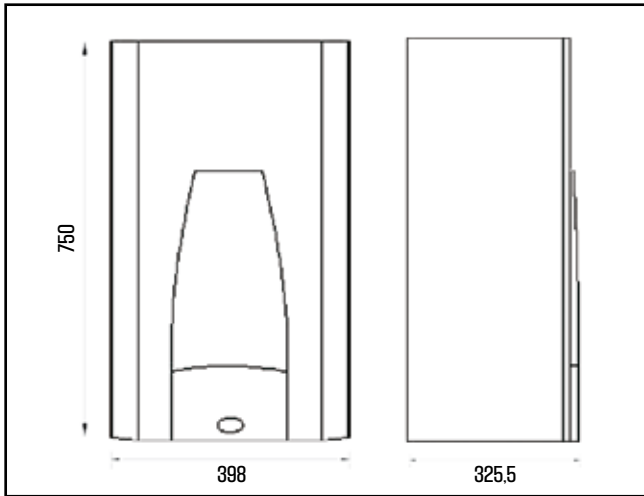

ALKON 28 C

DIMENSIONS

ALKON 28 C - 35 R

CARACTERISTIQUES TECHNIQUES

ALKON	Puissance utile	Charge thermique	Plage de puissance modulante	Rendement sur l'eau 100 % PN	Capacité vase expansion	Capacité en eau maxi installation	Pression maxi chauff/sanit	Débit spécifique à $\Delta t 30^{\circ}C$	Pressions nominales GN/GPL	Tension fréquence	Poids net
Modèle	kW	kW	kW	%	l	l	bar	l/mn	mbar	V/hz	kg
28 C GN : 06579 GPL : 06583 G25 : 06588	27,3	28	5,2 - 27,3	102,3	7	148,6	3	12,5	20/37	230/50	39
35 R GN : 08426 GPL : 08427 G25 : 08428	33,3	35	5,2 - 33,3	101,7	7	148,6	3	-	20/37	230/50	39