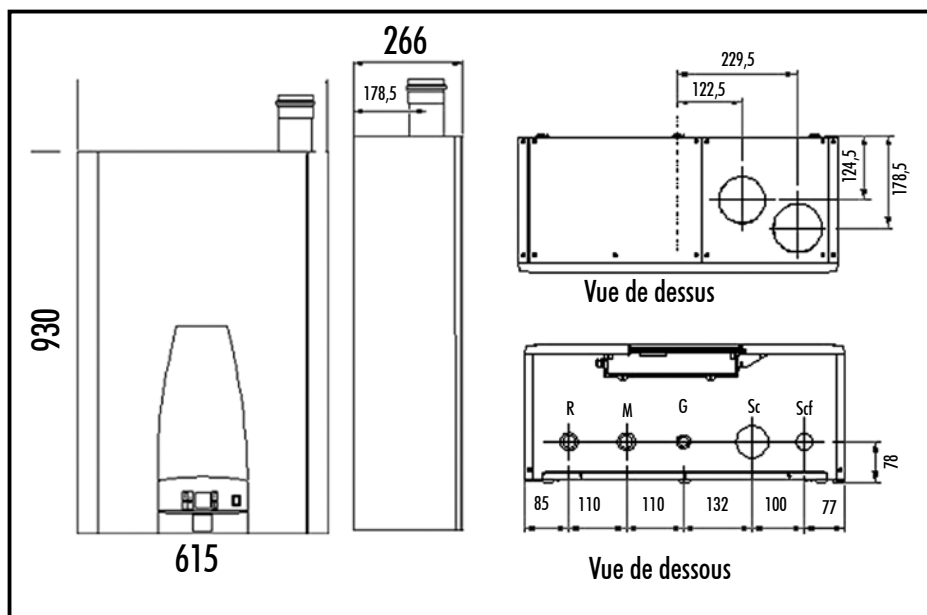

DIMENSIONS

ALKON 50 R - ALKON 70 R

LÉGENDE :

- R - Retour installation de chauffage
- M - Départ installation de chauffage
- G - Alimentation en gaz
- Sc - Sortie siphon d'évacuation des condensats
  (en provenance du corps de chauffe en alu.)
- Scf - Évacuation des condensats
  (en provenance du conduit des fumées)

CARACTERISTIQUES TECHNIQUES

	Puissance utile kW	Puissance nominale condensation kW	Plage de puissance modulante kW	Rendement à 100% de charge (condensation) %	Température min/max en chauffage °C	Pression circuit chauffage mini/ maxi bar	Débit minimum chauffage mini/ maxi l/min	Tension Fréquence V/Hz	Poids kg
ALKON 50 R ** GN : 14394 GPL : 14397 G25 : 14400	47,2	49,3	8,8 - 47,2	101,6	30/85	0,5/6	5,4	230/50	50
ALKON 70 R ** GN : 14407 GPL : 14408 G25 : 14409	65,5	68,5	22 - 65,5	101,5	30/85	0,5/6	7,6	230/50	50

ACCESSOIRES & OPTIONS

	REF
Kit ECS ALKON 50 R/C	14402
Kit ECS ALKON 70 R/C	14403
Pompe modulante	06221
Thermostat d'ambiance programmable TH 2000	03790V
Thermostat d'ambiance sans fil TSF 2000	05854
Régulateur climatique E8.5064	07064
Boitier mural pour E8.5064	07066
Commande à distance BM8	07067
Sonde d'ambiance FBR 2	07017

Unical FRANCE SA. 611 Route de Margnolas Le Mas Rillier 01700 MIRIBEL
tél 04 72 26 81 00 - fax 04 72 26 47 48 - www.unical.fr