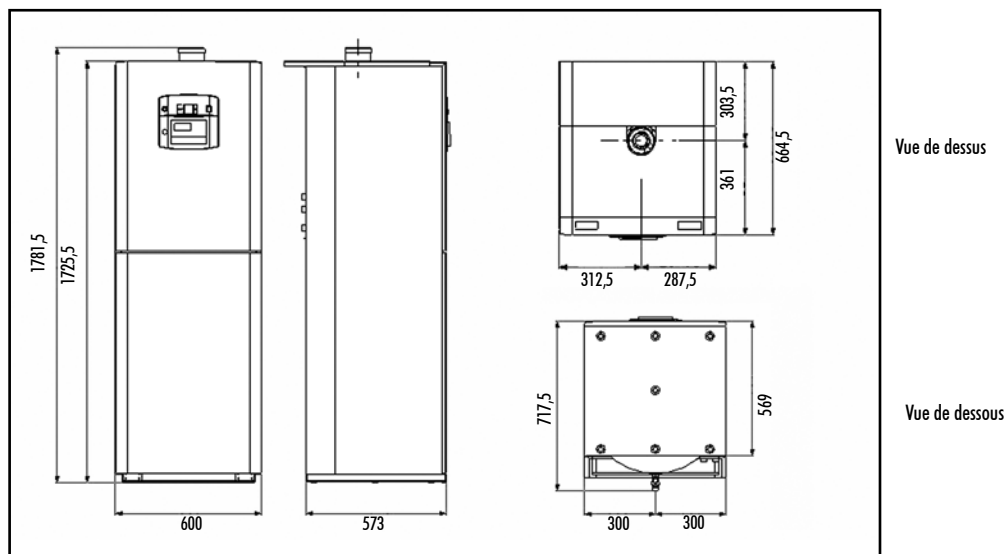

Unical®

ALKON CARGO 35

CHAUDIERE SOL CONDENSATION

- ◆ Chaudière à condensation
 - ◆ Raccordement par ventouse
 - ◆ Ballon préparateur ECS de 150 litres
 - ◆ Modulante en fonction de la température extérieure grâce à la régulation E8 intégrée
 - ◆ Corps de chauffe en alliage d'aluminium/magnésium/silicium : assure une résistance à la corrosion, une longévité accrue, un entretien pratiquement nul et un fonctionnement silencieux à ces chaudières hautes performances
 - ◆ Brûleur modulant prémix rayonnant (rapport de modulation de 1 à 5)
 - ◆ Utilisation maximale des produits de combustion : meilleur rendement qu'une chaudière gaz atmosphérique
 - ◆ Très faible émission de polluants
 - ◆ Simplicité de mise en place et de réglage par l'installateur
 - ◆ Accessibilité pour la maintenance
- ◆ 2 vases sanitaire - 1 vase chauffage
 - ◆ 3 départs :
 - 1^{er} départ : une pompe circuit mélangé
 - 2^{ème} départ : une pompe circuit direct
 - 3^{ème} départ en option : une pompe circuit mélangé
 - ◆ 1 pompe modulante pour ECS ou recyclage sur bouteille de mélange interne chaudière
 - ◆ 1 régulateur climatique E8 de série

DIMENSIONS

CARACTERISTIQUES TECHNIQUES

	Puissance utile	Débit thermique	Plage de puissance modulante	Rendement sur l'eau 100 % PN	Capacité vase expansion	Capacité en eau maxi de l'installation	Pression maxi chauffage sanitaire	Débit spécifique à Δt 30°C	Débit ECS à 45°C en 10 min	Pressions nominales GN/GPL	Tension fréquence	Poids
	kW	kW	kW	%	l	l	bar	l/min	l/10min	mbar	V/Hz	kg
ALKON CARGO 35 GN : 07387 GPL : 07388 G25 : 06569	33,5	34,8	6,7/33,5	100,93	12	223	3/7	21,5	251	20/37	230/50	182