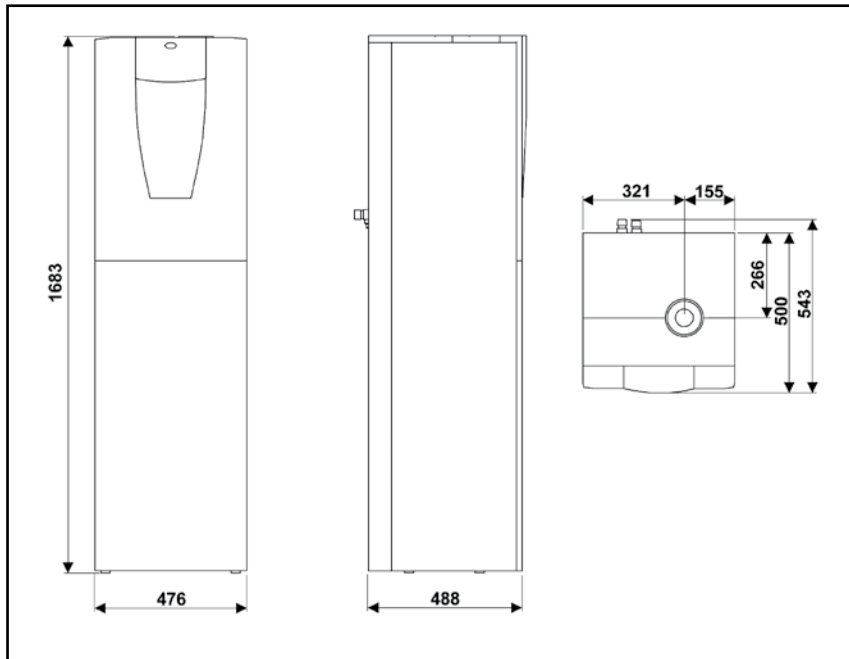

DIMENSIONS

CARACTERISTIQUES TECHNIQUES

	Puissance utile	Charge thermique	Plage de puissance modulante	Rendement sur l'eau 100 % PN	Capacité vase expansion	Capacité en eau maxi installation	Pression maxi chauff/sanit	Débit spécifique à $\Delta t 30^{\circ}\text{C}$	Débit ECS à 45°C en 10 mn*	Pressions nominales GN/GPL	Tension fréquence	Poids net
	kW	kW	kW	%	l	l	bar	l/mn	l/10mn	mbar	V/hz	kg
ALKON CLIPPER GN : 07385 GPL : 07386 G25 : 06568	27,3	28	5,4 - 27,3	102,33	8	149	3/7	23,8	223	20/37	230-50	98

*pour une température d'entrée d'eau froide de 15°C et un stockage à 60°C .

OPTIONS

TSF 2000	Référence
Thermostat d'ambiance sans fil	05854

TH 2000	Référence
Thermostat d'ambiance programmable	03790V

TM 2000	Référence
Thermostat d'ambiance modulant	04627R

Kit 2ème circuit mélangé	Référence
	07074