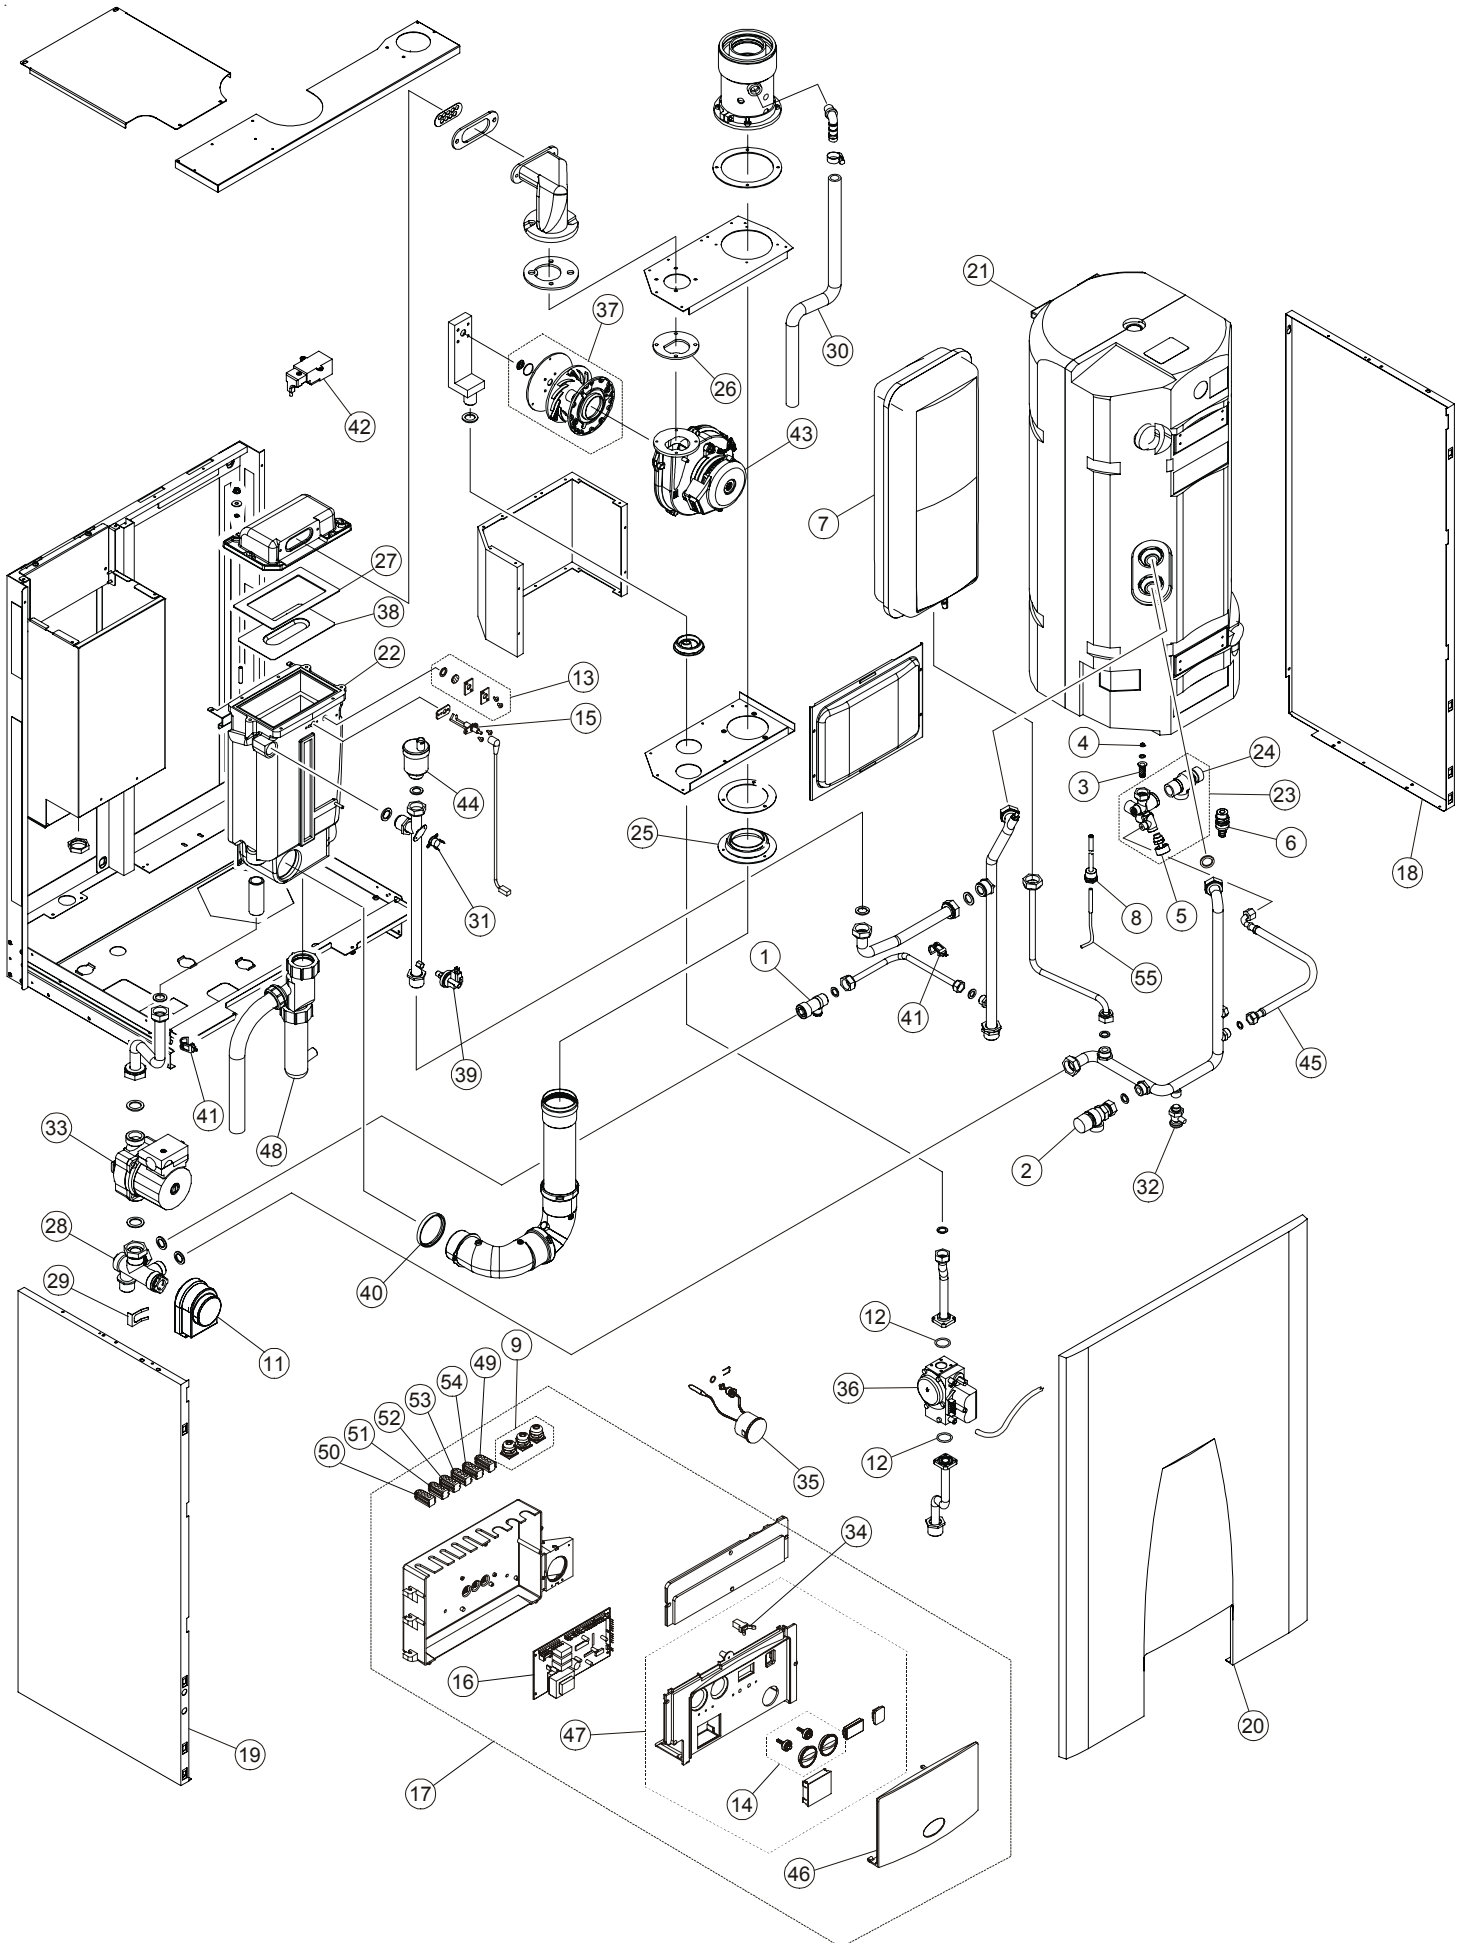

ALKON 24 B 60