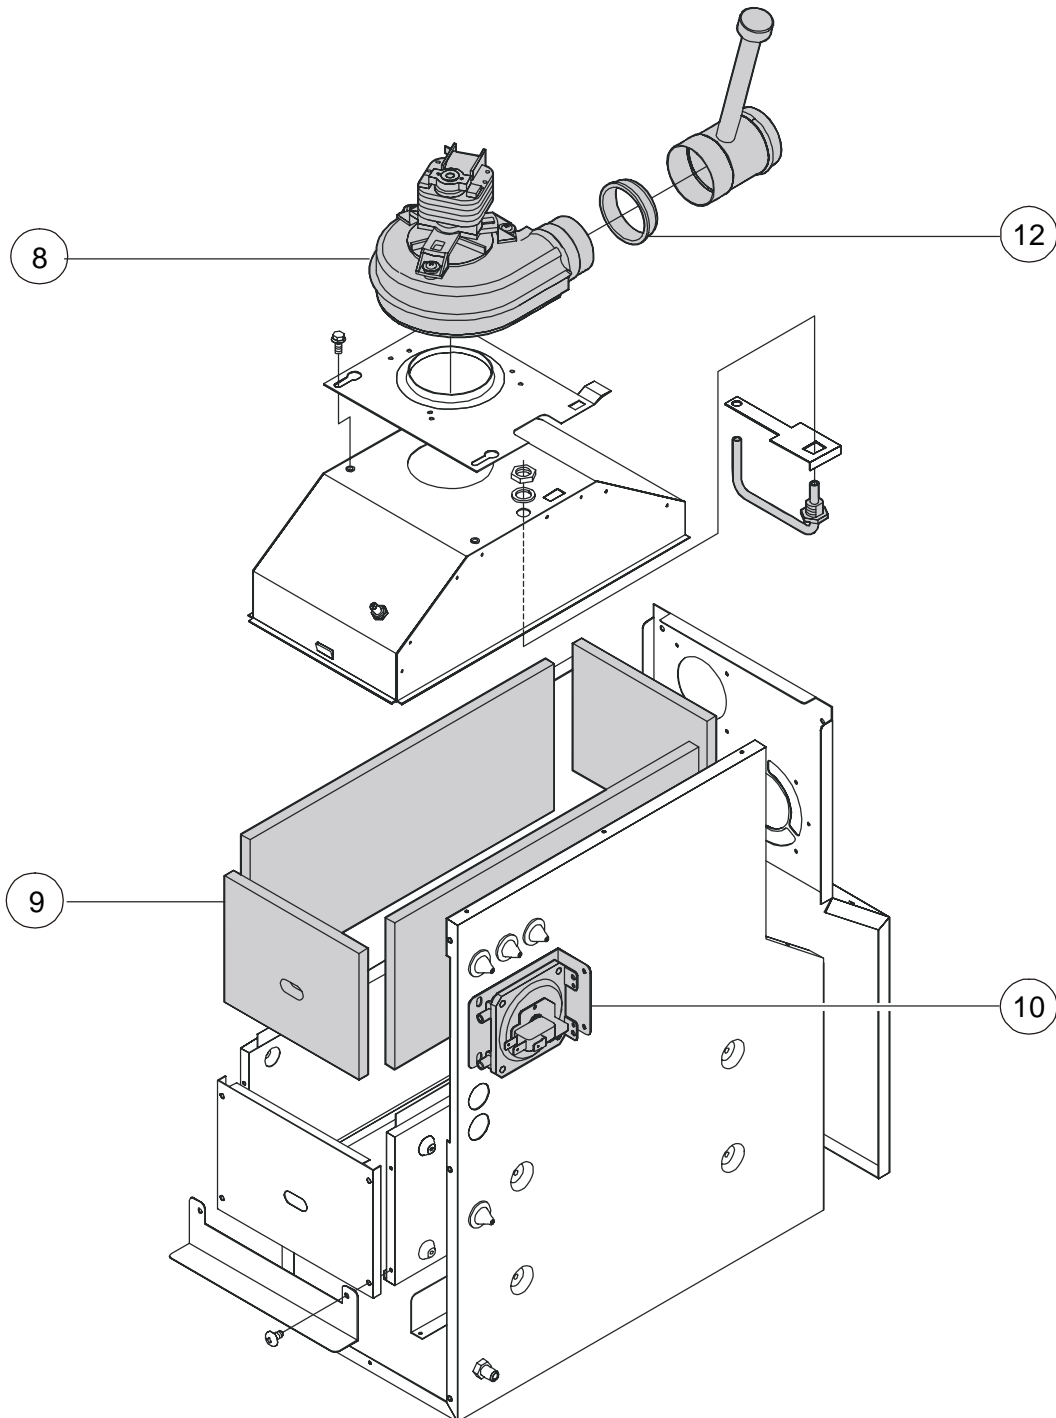

Unical[®]

CORVETT

CHAMBRE DE COMBUSTION

CORVETT R 31
CORVETT B 31

	Code	Description
2	03501N	Côté gauche jaquette Corvett R/B
3	03503J	Panneau frontal Corvett R
4	03500C	Côté droit jaquette Corvett R/B
5	03502Y	Dessus jaquette Corvett R
6	03505F	Panneau frontal Corvett B
7	03504U	Dessus jaquette Corvett B
8	03292G	Ventilateur Corvett
9	04353K	Ensemble isolation Corvett R/B
10	02378B	Pressostat sécurité fumées
12	03387A	Joint silicone D.60mm buse ventilateur
13	02689I	Injecteur GN D.1,20 (à l'unité x par 17 inj.)
14	03515H	Vanne gaz VK4105N Corvett R/B
15	04354V	Brûleur GN 17 injecteurs Corvett R/B
16	03099F	Injecteur GPL D.0,80 (à l'unité x par 17 inj.)
17	05195	Electrode d'allumage ou ionisation
18	03514W	Platine d'allumage Corvett R/B
19	03982J	Modureg vanne Honeywell
20	02386L	Klixon 105°C - 230V
21	03704U	Purgeur d'air manuel échangeur
22	02542P	Pressostat manque d'eau
23	03700C	Robinet d'arrêt M/F 3/8"
24	01709F	Robinet de vidange
25	02737N	Pompe
26	03380B	Purgeur d'air automatique
27	02380X	Sonde de régulation
28	03920P	Vase d'expansion chauffage 10L Corvett R/B
29	03706B	Purgeur d'air manuel Vanne déviatrice / Clapet
30	05425	Soupape chauffage 3 bars
31	03398G	Axe by-pass
32	03395Z	By-pass réglable
33	04000P	Echangeur Corvett R/B
36	02582N	Platine électronique modulante Corvett B
37	02376F	Manomètre rond blanc
38	02388H	Thermostat ballon 30-65°C
39	02580R	Platine électronique modulante Corvett R
40	03255A	Voyant de défaut rouge 230V
41	03254P	Voyant de tension vert 230V
42	03761H	Ensemble boutons blancs
44	02377Q	Potentiomètre de régulation
45	02032D	Commutateur 3 positions
46	02384P	Thermomètre rond blanc
47	03311W	Soupape sanitaire 7 bars
48	02357K	Anode magnésium ballon
50	01643S	Clapet anti-retour
51	03294C	Groupe d'entrée eau froide (sans robinet)
53	04346A	Ballon 60L Corvett B
54	01715T	Joint trappe de visite ballon
55	FLA0290	Bride ballon
56	03677K	Doigt de gant L=400 mm
59	02376F	Pressostat de sécurité fumées
60	05248	Bouton poussoir rouge à réarmement
61	04538G	Façade avant tableau Corvett R/B
63	04917Y	Joint élastomère carre vanne gaz
64	04367E	Fil d'allumage Corvett R/B
65	04368P	Fil d'ionisation Corvett R/B