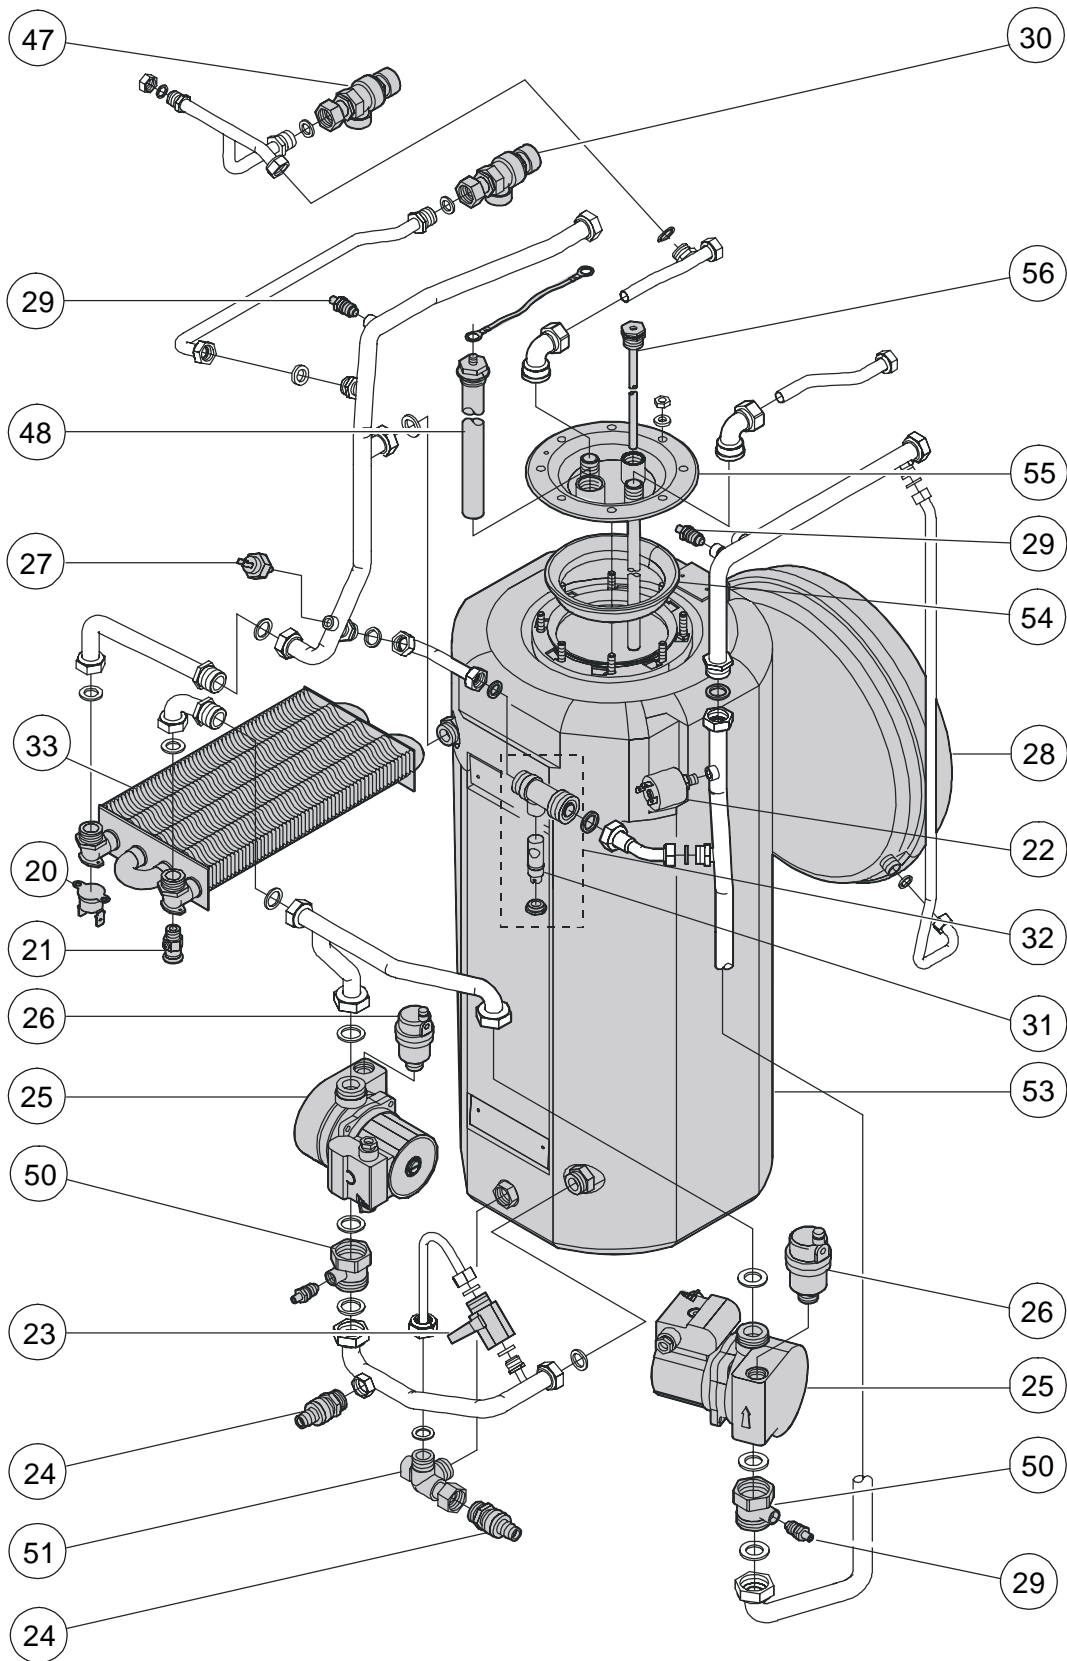

# CHAMBRE DE COMBUSTION

CORVETT R 31  
CORVETT B 31

	<b>Code</b>	<b>Description</b>
2	03501N	Côté gauche jaquette Corvett R/B
3	03503J	Panneau frontal Corvett R
4	03500C	Côté droit jaquette Corvett R/B
5	03502Y	Dessus jaquette Corvett R
6	03505F	Panneau frontal Corvett B
7	03504U	Dessus jaquette Corvett B
8	03292G	Ventilateur Corvett
9	04353K	Ensemble isolation Corvett R/B
10	02378B	Pressostat sécurité fumées
12	03387A	Joint silicone D.60 buse ventilateur
13	02689I	Injecteur GN D. 1,20 (à l'unité x par 17 inj)
14	03515H	Vanne gaz VK4105N Corvett R/B
15	04354V	Brûleur GN 17 injecteurs Corvett R/B
16	03099F	Injecteur GPL D. 0,80 (à l'unité x par 17inj)
17	02358V	Electrode d'allumage ou ionisation
18	03514W	Platine d'allumage Corvett R/B
19	03982J	Modureg vanne Honeywell
20	02386L	Klixon 105°C - 230V
21	03704U	Purgeur d'air manuel échangeur
22	02542P	Pressostat manque d'eau
23	03700C	Robinet d'arrêt M/F 3/8"
24	01709F	Robinet de vidange
25	02737N	Pompe
26	03380B	Purgeur d'air automatique
27	02380X	Sonde de régulation
28	03920P	Vase d'expansion chauffage 10L Corvett R/B
29	03706B	Purgeur d'air manuel Vanne déviatrice / Clapet
30	05425	Soupape chauffage 3 bar
31	03398G	Axe by-pass
32	03395Z	By-pass réglable
33	04000P	Echangeur Corvett R/B
36	02582N	Platine électronique modulante Corvett B
37	02376F	Manomètre rond blanc
38	02388H	Thermostat ballon 30-65°C
40	03255A	Voyant de défaut rouge 230V
41	03254P	Voyant de tension vert 230V
42	03761H	Ensemble boutons blancs
44	02377Q	Potentiomètre de régulation
45	02032D	Commutateur 3 positions
46	02384P	Thermomètre rond blanc
47	03311W	Soupape sanitaire 7 bar
48	02357K	Anode magnésium ballon
50	01643S	Clapet anti-retour
51	03294C	Groupe d'entrée eau froide (sans robinet)
53	04346A	Ballon 60L Corvett B
54	01715T	Joint trappe de visite ballon
55	FLA0290	Bride ballon
56	03677K	Doigt de gant L=400 mm
59	02580R	Platine électronique modulante Corvett R
60	05248	Bouton poussoir rouge à réarmement
61	04538G	Façade avant tableau Corvett R/B
63	03498G	Joint elastomère carre vanne gaz
64	04367E	Fil d'allulmage Corvett R/B
65	04368P	Fil d'ionisation Corvett R/B