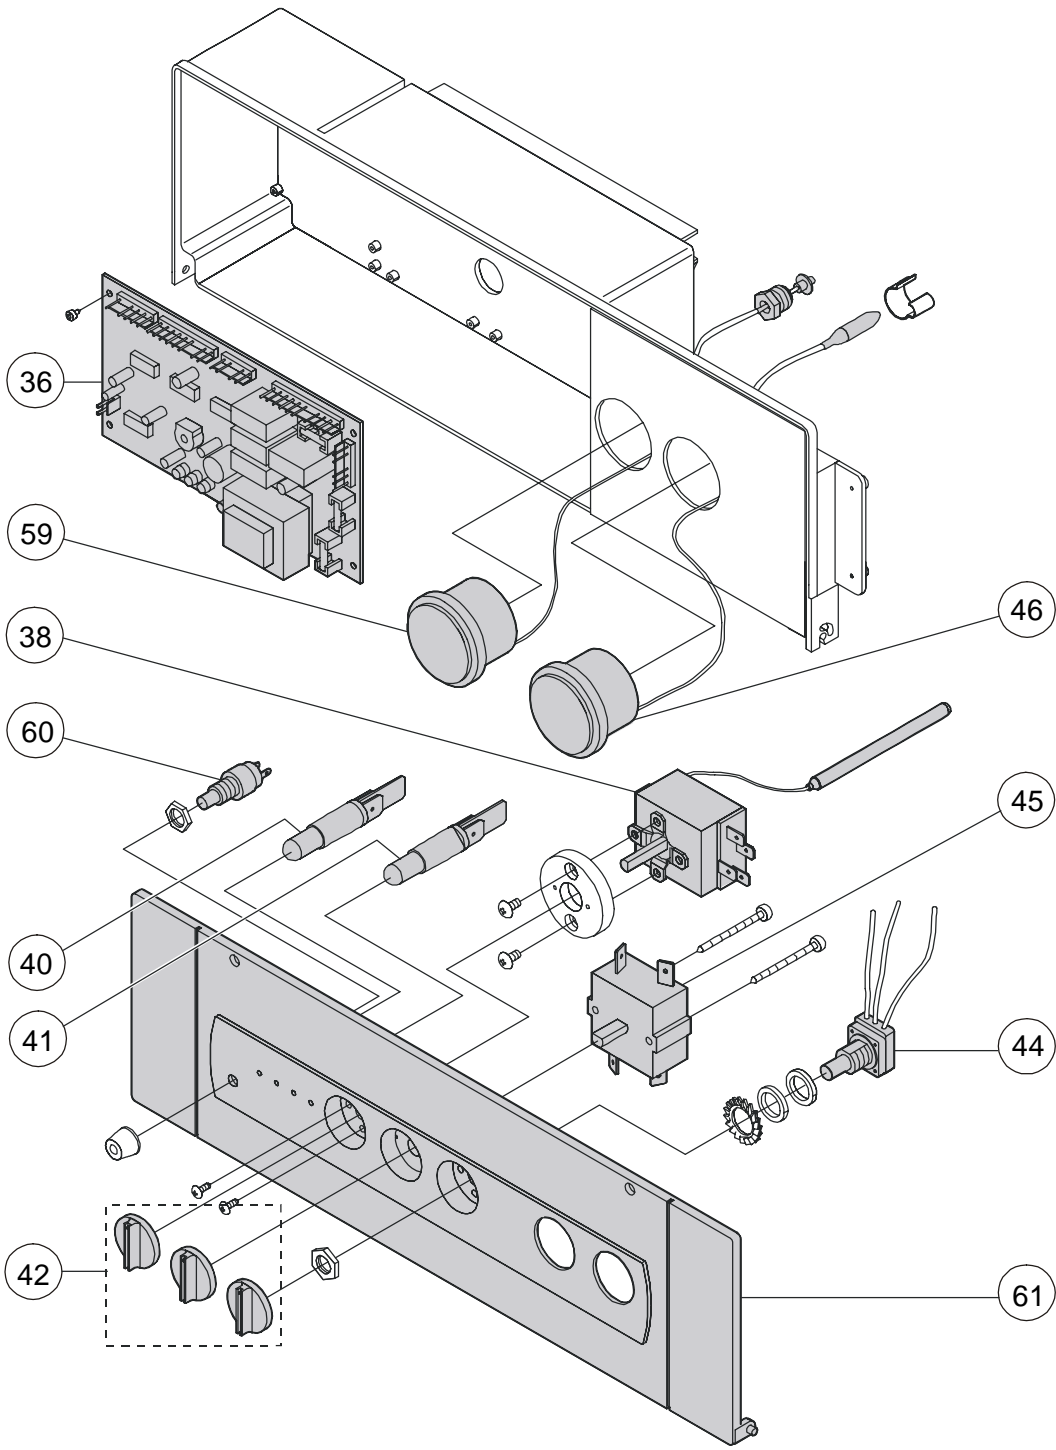

Unical[®]

CORVETT

CHAMBRE DE COMBUSTION

CORVETT R 31
CORVETT B 31

	Code	Description
2	03501N	Côté gauche jaquette Corvett R/B
3	03503J	Panneau frontal Corvett R
4	03500C	Côté droit jaquette Corvett R/B
5	03502Y	Dessus jaquette Corvett R
6	03505F	Panneau frontal Corvett B
7	03504U	Dessus jaquette Corvett B
8	03292G	Ventilateur Corvett
9	04353K	Ensemble isolation Corvett R/B
10	02378B	Pressostat sécurité fumées
12	03387A	Joint silicone D.60mm buse ventilateur
13	02689I	Injecteur GN D.1,20 (à l'unité x par 17 inj.)
14	03515H	Vanne gaz VK4105N Corvett R/B
15	04354V	Brûleur GN 17 injecteurs Corvett R/B
16	03099F	Injecteur GPL D.0,80 (à l'unité x par 17 inj.)
17	05195	Electrode d'allumage ou ionisation
18	03514W	Platine d'allumage Corvett R/B
19	03982J	Modureg vanne Honeywell
20	02386L	Klixon 105°C - 230V
21	03704U	Purgeur d'air manuel échangeur
22	02542P	Pressostat manque d'eau
23	03700C	Robinet d'arrêt M/F 3/8"
24	01709F	Robinet de vidange
25	02737N	Pompe
26	03380B	Purgeur d'air automatique
27	02380X	Sonde de régulation
28	03920P	Vase d'expansion chauffage 10L Corvett R/B
29	03706B	Purgeur d'air manuel Vanne déviatrice / Clapet
30	05425	Soupape chauffage 3 bars
31	03398G	Axe by-pass
32	03395Z	By-pass réglable
33	04000P	Echangeur Corvett R/B
36	02582N	Platine électronique modulante Corvett B
37	02376F	Manomètre rond blanc
38	02388H	Thermostat ballon 30-65°C
39	02580R	Platine électronique modulante Corvett R
40	03255A	Voyant de défaut rouge 230V
41	03254P	Voyant de tension vert 230V
42	03761H	Ensemble boutons blancs
44	02377Q	Potentiomètre de régulation
45	02032D	Commutateur 3 positions
46	02384P	Thermomètre rond blanc
47	03311W	Soupape sanitaire 7 bars
48	02357K	Anode magnésium ballon
50	01643S	Clapet anti-retour
51	03294C	Groupe d'entrée eau froide (sans robinet)
53	04346A	Ballon 60L Corvett B
54	01715T	Joint trappe de visite ballon
55	FLA0290	Bride ballon
56	03677K	Doigt de gant L=400 mm
59	02376F	Pressostat de sécurité fumées
60	05248	Bouton poussoir rouge à réarmement
61	04538G	Façade avant tableau Corvett R/B
63	04917Y	Joint élastomère carre vanne gaz
64	04367E	Fil d'allumage Corvett R/B
65	04368P	Fil d'ionisation Corvett R/B