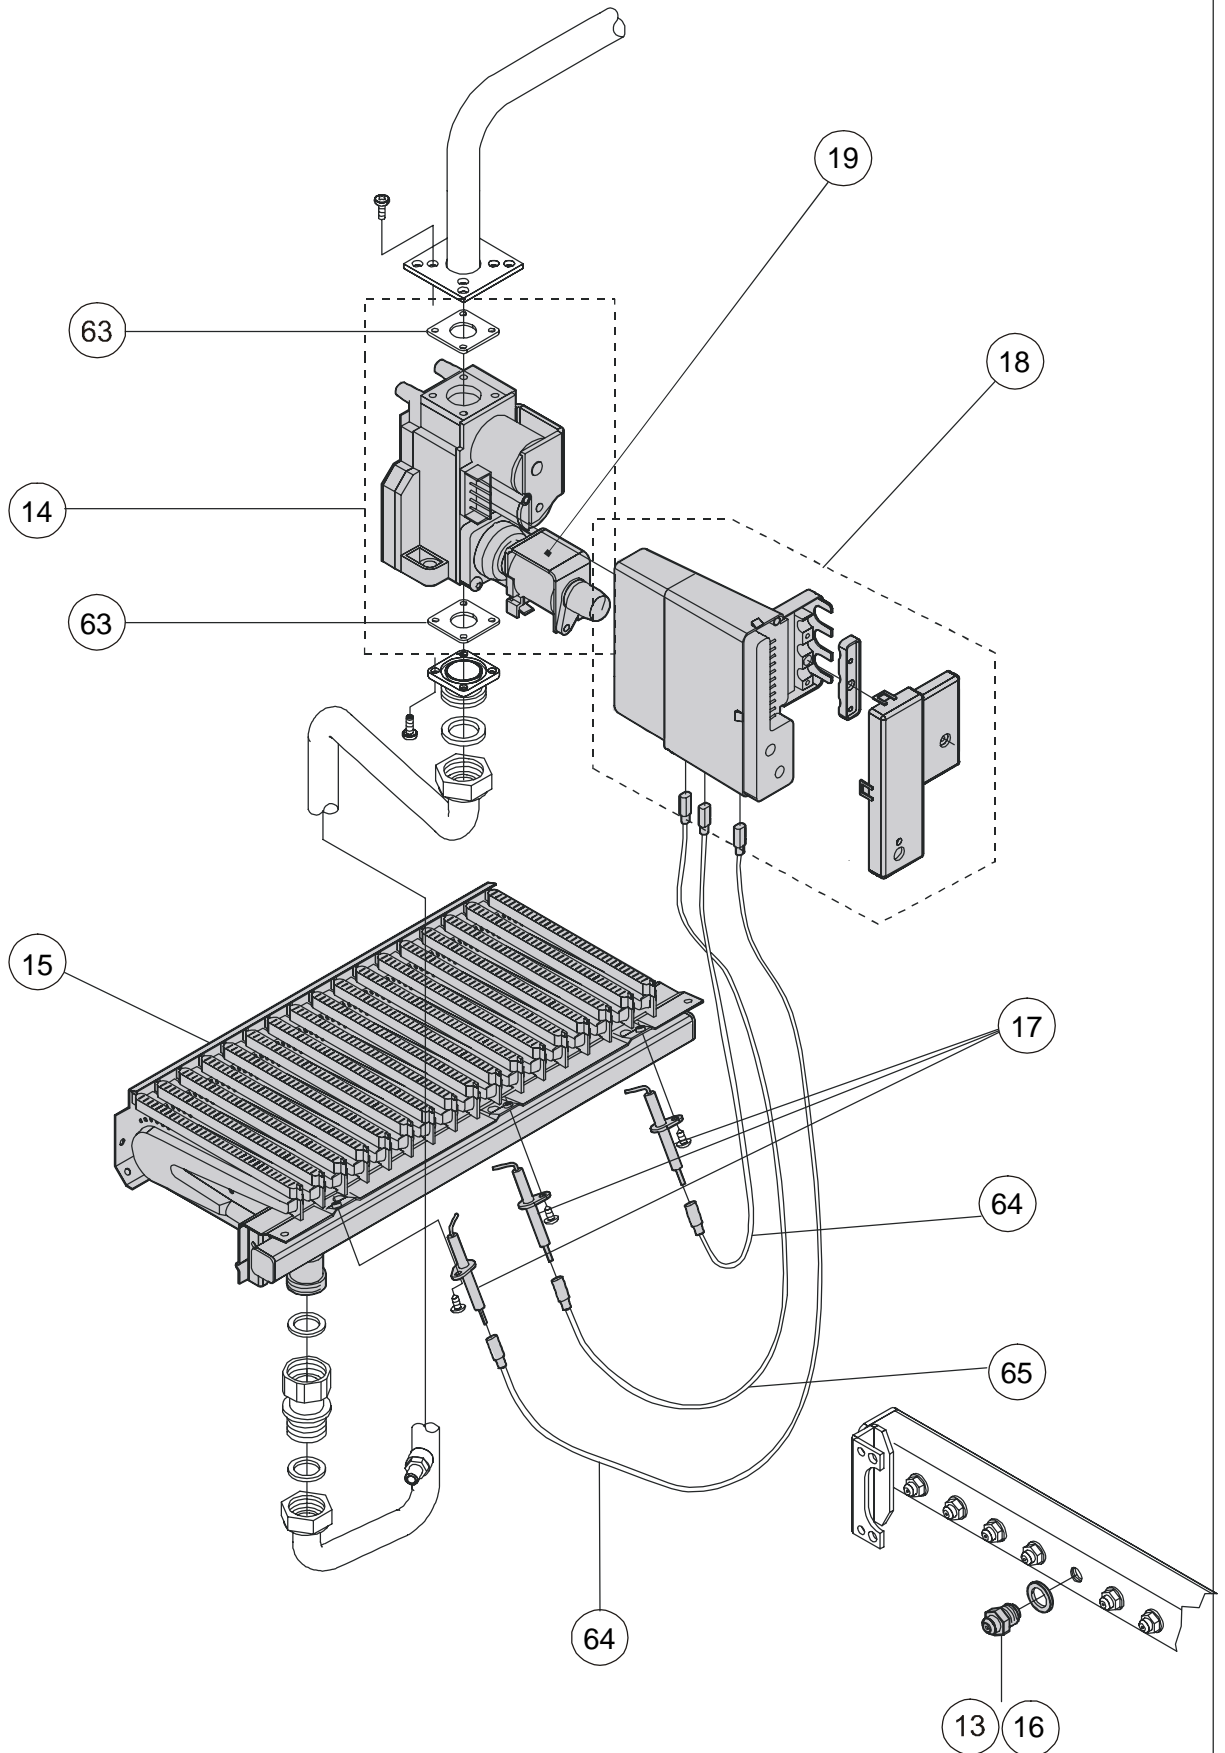

Unical[®]

CORVETT

CHAMBRE DE COMBUSTION

CORVETT R 31
CORVETT B 31

	Code	Description
2	03501N	Côté gauche jaquette Corvett R/B
3	03503J	Panneau frontal Corvett R
4	03500C	Côté droit jaquette Corvett R/B
5	03502Y	Dessus jaquette Corvett R
6	03505F	Panneau frontal Corvett B
7	03504U	Dessus jaquette Corvett B
8	03292G	Ventilateur Corvett
9	04353K	Ensemble isolation Corvett R/B
10	02378B	Pressostat sécurité fumées
12	03387A	Joint silicone D.60mm buse ventilateur
13	02689I	Injecteur GN D.1,20 (à l'unité x par 17 inj.)
14	03515H	Vanne gaz VK4105N Corvett R/B
15	04354V	Brûleur GN 17 injecteurs Corvett R/B
16	03099F	Injecteur GPL D.0,80 (à l'unité x par 17 inj.)
17	05195	Electrode d'allumage ou ionisation
18	03514W	Platine d'allumage Corvett R/B
19	03982J	Modureg vanne Honeywell
20	02386L	Klixon 105°C - 230V
21	03704U	Purgeur d'air manuel échangeur
22	02542P	Pressostat manque d'eau
23	03700C	Robinet d'arrêt M/F 3/8"
24	01709F	Robinet de vidange
25	02737N	Pompe
26	03380B	Purgeur d'air automatique
27	02380X	Sonde de régulation
28	03920P	Vase d'expansion chauffage 10L Corvett R/B
29	03706B	Purgeur d'air manuel Vanne déviatrice / Clapet
30	05425	Soupape chauffage 3 bars
31	03398G	Axe by-pass
32	03395Z	By-pass réglable
33	04000P	Echangeur Corvett R/B
36	02582N	Platine électronique modulante Corvett B
37	02376F	Manomètre rond blanc
38	02388H	Thermostat ballon 30-65°C
39	02580R	Platine électronique modulante Corvett R
40	03255A	Voyant de défaut rouge 230V
41	03254P	Voyant de tension vert 230V
42	03761H	Ensemble boutons blancs
44	02377Q	Potentiomètre de régulation
45	02032D	Commutateur 3 positions
46	02384P	Thermomètre rond blanc
47	03311W	Soupape sanitaire 7 bars
48	02357K	Anode magnésium ballon
50	01643S	Clapet anti-retour
51	03294C	Groupe d'entrée eau froide (sans robinet)
53	04346A	Ballon 60L Corvett B
54	01715T	Joint trappe de visite ballon
55	FLA0290	Bride ballon
56	03677K	Doigt de gant L=400 mm
59	02376F	Pressostat de sécurité fumées
60	05248	Bouton poussoir rouge à réarmement
61	04538G	Façade avant tableau Corvett R/B
63	04917Y	Joint élastomère carre vanne gaz
64	04367E	Fil d'allumage Corvett R/B
65	04368P	Fil d'ionisation Corvett R/B