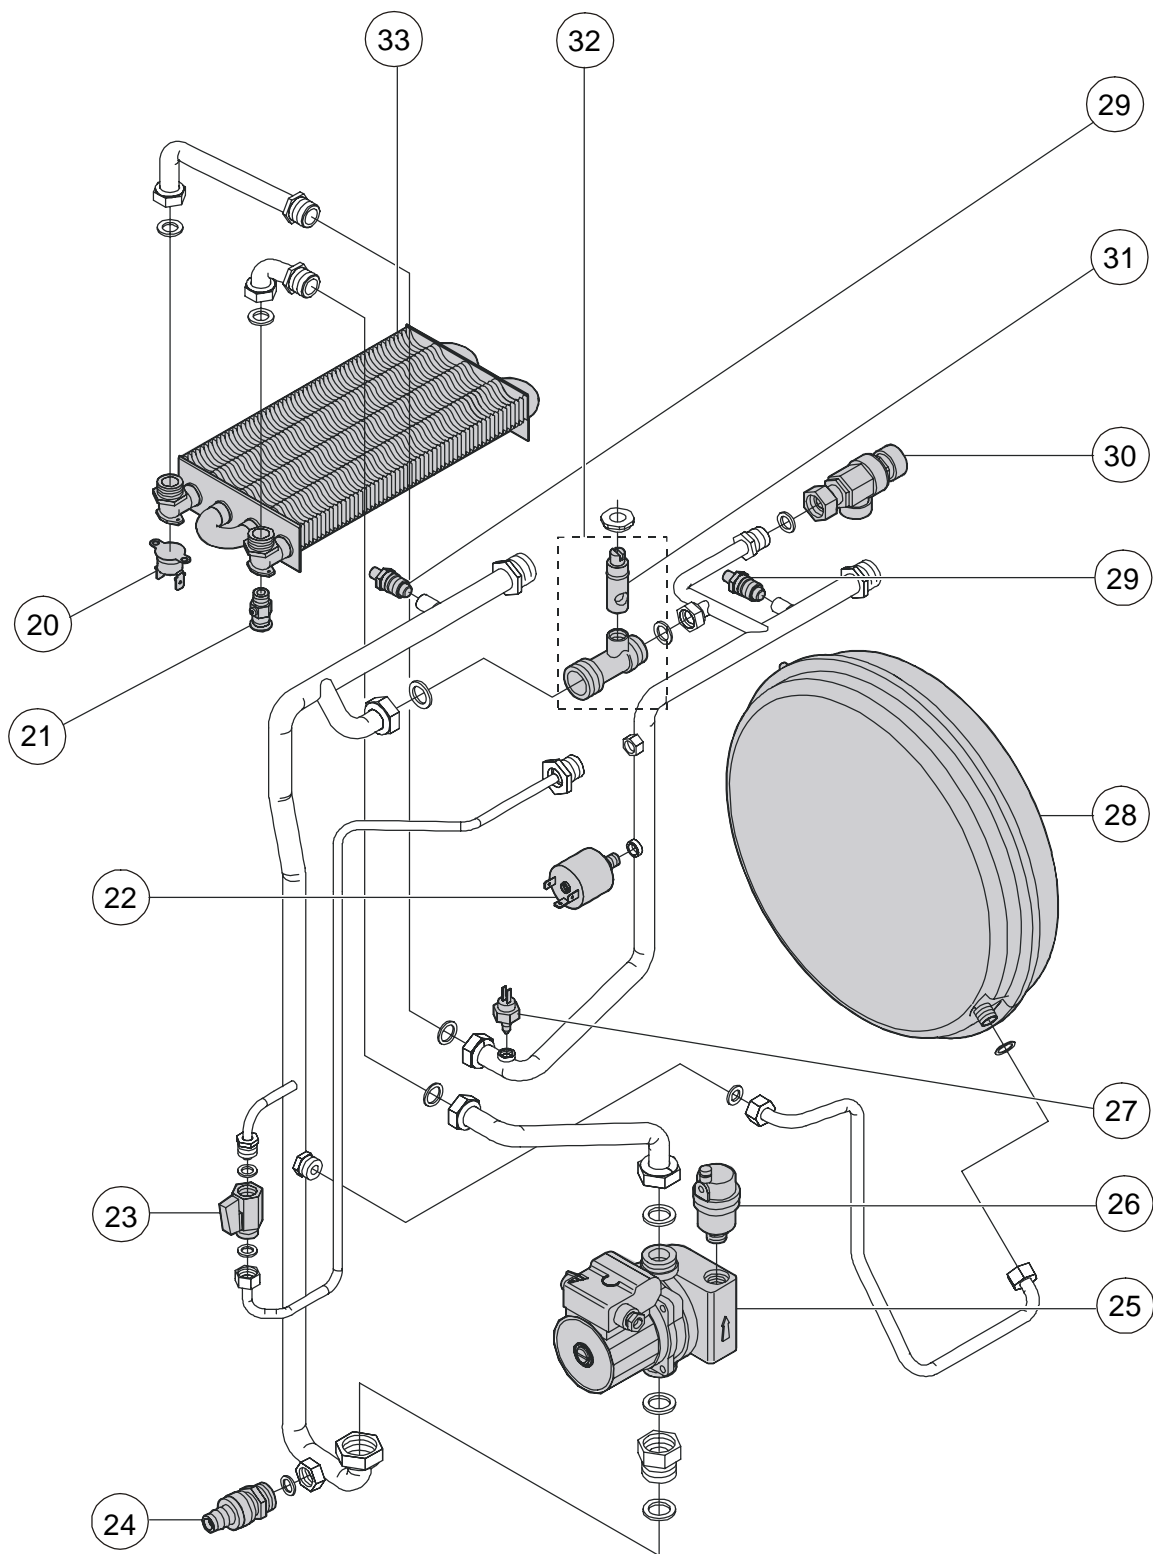

# CHAMBRE DE COMBUSTION

CORVETT R 31  
CORVETT B 31

	<b>Code</b>	<b>Description</b>
2	03501N	Côté gauche jaquette Corvett R/B
3	03503J	Panneau frontal Corvett R
4	03500C	Côté droit jaquette Corvett R/B
5	03502Y	Dessus jaquette Corvett R
6	03505F	Panneau frontal Corvett B
7	03504U	Dessus jaquette Corvett B
8	03292G	Ventilateur Corvett
9	04353K	Ensemble isolation Corvett R/B
10	02378B	Pressostat sécurité fumées
12	03387A	Joint silicone D.60 buse ventilateur
13	02689I	Injecteur GN D. 1,20 (à l'unité x par 17 inj)
14	03515H	Vanne gaz VK4105N Corvett R/B
15	04354V	Brûleur GN 17 injecteurs Corvett R/B
16	03099F	Injecteur GPL D. 0,80 (à l'unité x par 17inj)
17	02358V	Electrode d'allumage ou ionisation
18	03514W	Platine d'allumage Corvett R/B
19	03982J	Modureg vanne Honeywell
20	02386L	Klixon 105°C - 230V
21	03704U	Purgeur d'air manuel échangeur
22	02542P	Pressostat manque d'eau
23	03700C	Robinet d'arrêt M/F 3/8"
24	01709F	Robinet de vidange
25	02737N	Pompe
26	03380B	Purgeur d'air automatique
27	02380X	Sonde de régulation
28	03920P	Vase d'expansion chauffage 10L Corvett R/B
29	03706B	Purgeur d'air manuel Vanne déviatrice / Clapet
30	05425	Soupape chauffage 3 bar
31	03398G	Axe by-pass
32	03395Z	By-pass réglable
33	04000P	Echangeur Corvett R/B
36	02582N	Platine électronique modulante Corvett B
37	02376F	Manomètre rond blanc
38	02388H	Thermostat ballon 30-65°C
40	03255A	Voyant de défaut rouge 230V
41	03254P	Voyant de tension vert 230V
42	03761H	Ensemble boutons blancs
44	02377Q	Potentiomètre de régulation
45	02032D	Commutateur 3 positions
46	02384P	Thermomètre rond blanc
47	03311W	Soupape sanitaire 7 bar
48	02357K	Anode magnésium ballon
50	01643S	Clapet anti-retour
51	03294C	Groupe d'entrée eau froide (sans robinet)
53	04346A	Ballon 60L Corvett B
54	01715T	Joint trappe de visite ballon
55	FLA0290	Bride ballon
56	03677K	Doigt de gant L=400 mm
59	02580R	Platine électronique modulante Corvett R
60	05248	Bouton poussoir rouge à réarmement
61	04538G	Façade avant tableau Corvett R/B
63	03498G	Joint elastomère carre vanne gaz
64	04367E	Fil d'allulmage Corvett R/B
65	04368P	Fil d'ionisation Corvett R/B