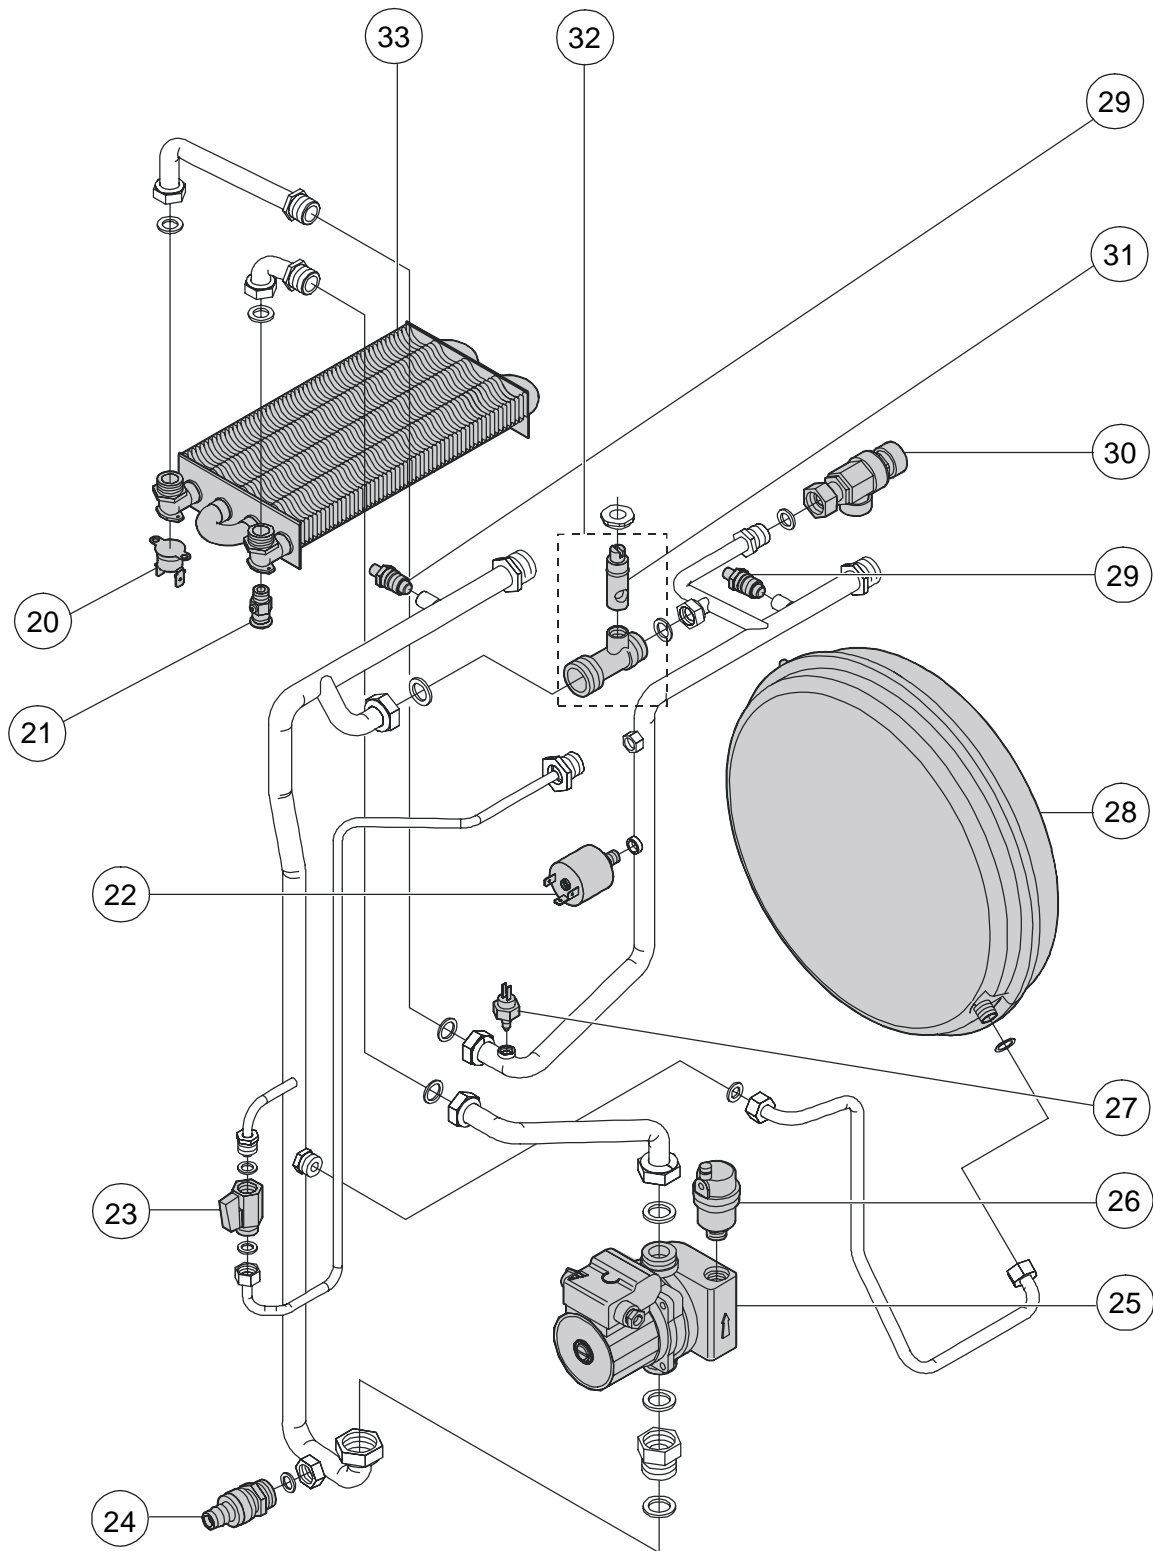

Unical[®]

CORVETT

CHAMBRE DE COMBUSTION

CORVETT R 31
CORVETT B 31

	Code	Description
2	03501N	Côté gauche jaquette Corvett R/B
3	03503J	Panneau frontal Corvett R
4	03500C	Côté droit jaquette Corvett R/B
5	03502Y	Dessus jaquette Corvett R
6	03505F	Panneau frontal Corvett B
7	03504U	Dessus jaquette Corvett B
8	03292G	Ventilateur Corvett
9	04353K	Ensemble isolation Corvett R/B
10	02378B	Pressostat sécurité fumées
12	03387A	Joint silicone D.60mm buse ventilateur
13	02689I	Injecteur GN D.1,20 (à l'unité x par 17 inj.)
14	03515H	Vanne gaz VK4105N Corvett R/B
15	04354V	Brûleur GN 17 injecteurs Corvett R/B
16	03099F	Injecteur GPL D.0,80 (à l'unité x par 17 inj.)
17	05195	Electrode d'allumage ou ionisation
18	03514W	Platine d'allumage Corvett R/B
19	03982J	Modureg vanne Honeywell
20	02386L	Klixon 105°C - 230V
21	03704U	Purgeur d'air manuel échangeur
22	02542P	Pressostat manque d'eau
23	03700C	Robinet d'arrêt M/F 3/8"
24	01709F	Robinet de vidange
25	02737N	Pompe
26	03380B	Purgeur d'air automatique
27	02380X	Sonde de régulation
28	03920P	Vase d'expansion chauffage 10L Corvett R/B
29	03706B	Purgeur d'air manuel Vanne déviatrice / Clapet
30	05425	Soupape chauffage 3 bars
31	03398G	Axe by-pass
32	03395Z	By-pass réglable
33	04000P	Echangeur Corvett R/B
36	02582N	Platine électronique modulante Corvett B
37	02376F	Manomètre rond blanc
38	02388H	Thermostat ballon 30-65°C
39	02580R	Platine électronique modulante Corvett R
40	03255A	Voyant de défaut rouge 230V
41	03254P	Voyant de tension vert 230V
42	03761H	Ensemble boutons blancs
44	02377Q	Potentiomètre de régulation
45	02032D	Commutateur 3 positions
46	02384P	Thermomètre rond blanc
47	03311W	Soupape sanitaire 7 bars
48	02357K	Anode magnésium ballon
50	01643S	Clapet anti-retour
51	03294C	Groupe d'entrée eau froide (sans robinet)
53	04346A	Ballon 60L Corvett B
54	01715T	Joint trappe de visite ballon
55	FLA0290	Bride ballon
56	03677K	Doigt de gant L=400 mm
59	02376F	Pressostat de sécurité fumées
60	05248	Bouton poussoir rouge à réarmement
61	04538G	Façade avant tableau Corvett R/B
63	04917Y	Joint élastomère carre vanne gaz
64	04367E	Fil d'allumage Corvett R/B
65	04368P	Fil d'ionisation Corvett R/B