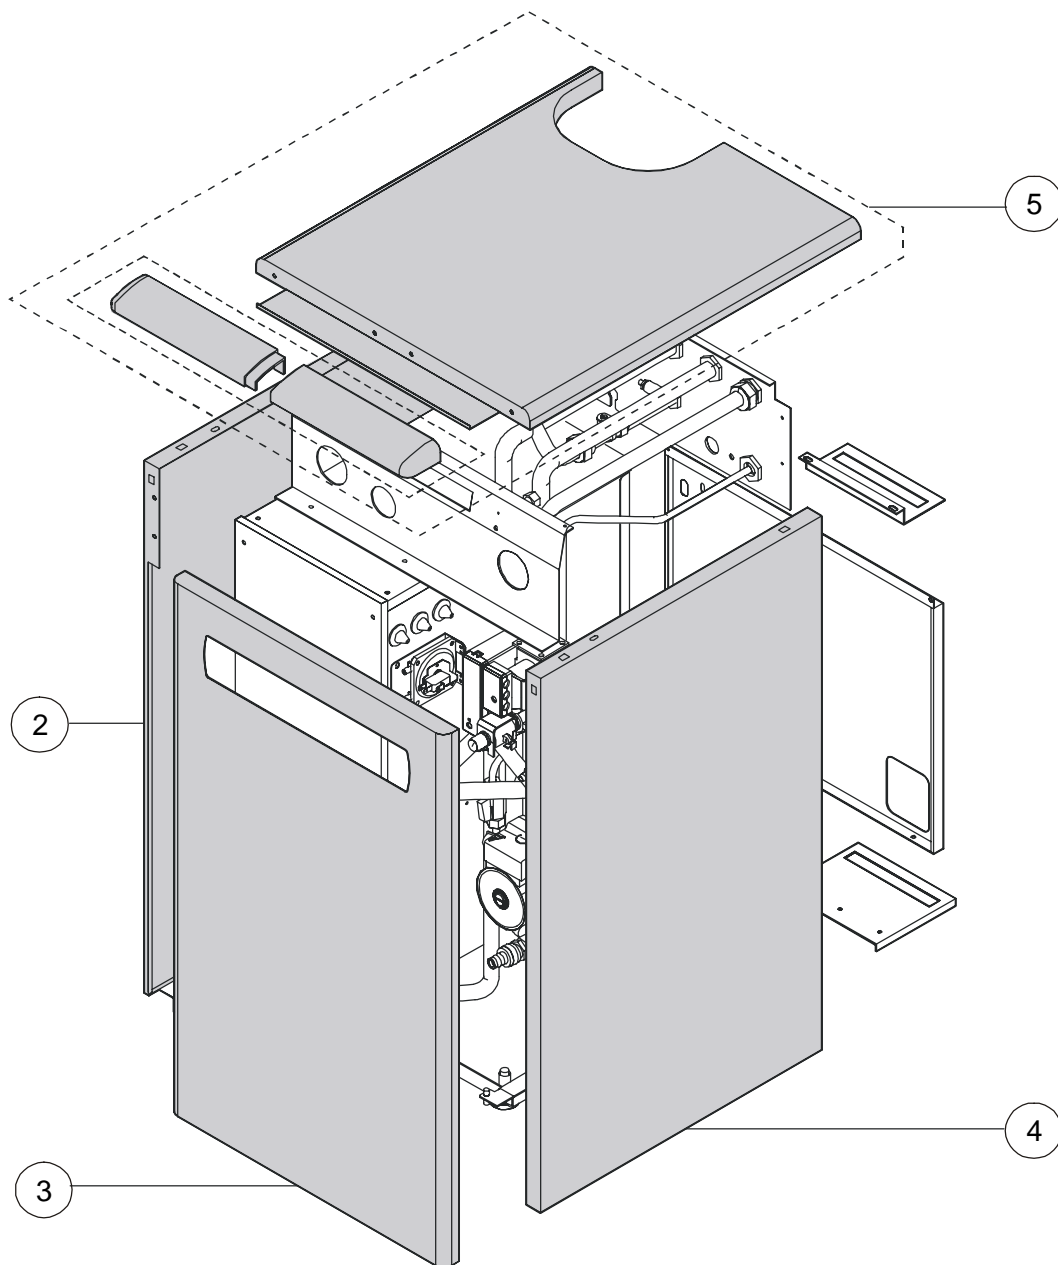

Unical[®]

CORVETT

CHAMBRE DE COMBUSTION

CORVETT R 31
CORVETT B 31

	Code	Description
2	03501N	Côté gauche jaquette Corvett R/B
3	03503J	Panneau frontal Corvett R
4	03500C	Côté droit jaquette Corvett R/B
5	03502Y	Dessus jaquette Corvett R
6	03505F	Panneau frontal Corvett B
7	03504U	Dessus jaquette Corvett B
8	03292G	Ventilateur Corvett
9	04353K	Ensemble isolation Corvett R/B
10	02378B	Pressostat sécurité fumées
12	03387A	Joint silicone D.60mm buse ventilateur
13	02689I	Injecteur GN D.1,20 (à l'unité x par 17 inj.)
14	03515H	Vanne gaz VK4105N Corvett R/B
15	04354V	Brûleur GN 17 injecteurs Corvett R/B
16	03099F	Injecteur GPL D.0,80 (à l'unité x par 17 inj.)
17	05195	Electrode d'allumage ou ionisation
18	03514W	Platine d'allumage Corvett R/B
19	03982J	Modureg vanne Honeywell
20	02386L	Klixon 105°C - 230V
21	03704U	Purgeur d'air manuel échangeur
22	02542P	Pressostat manque d'eau
23	03700C	Robinet d'arrêt M/F 3/8"
24	01709F	Robinet de vidange
25	02737N	Pompe
26	03380B	Purgeur d'air automatique
27	02380X	Sonde de régulation
28	03920P	Vase d'expansion chauffage 10L Corvett R/B
29	03706B	Purgeur d'air manuel Vanne déviatrice / Clapet
30	05425	Soupape chauffage 3 bars
31	03398G	Axe by-pass
32	03395Z	By-pass réglable
33	04000P	Echangeur Corvett R/B
36	02582N	Platine électronique modulante Corvett B
37	02376F	Manomètre rond blanc
38	02388H	Thermostat ballon 30-65°C
39	02580R	Platine électronique modulante Corvett R
40	03255A	Voyant de défaut rouge 230V
41	03254P	Voyant de tension vert 230V
42	03761H	Ensemble boutons blancs
44	02377Q	Potentiomètre de régulation
45	02032D	Commutateur 3 positions
46	02384P	Thermomètre rond blanc
47	03311W	Soupape sanitaire 7 bars
48	02357K	Anode magnésium ballon
50	01643S	Clapet anti-retour
51	03294C	Groupe d'entrée eau froide (sans robinet)
53	04346A	Ballon 60L Corvett B
54	01715T	Joint trappe de visite ballon
55	FLA0290	Bride ballon
56	03677K	Doigt de gant L=400 mm
59	02376F	Pressostat de sécurité fumées
60	05248	Bouton poussoir rouge à réarmement
61	04538G	Façade avant tableau Corvett R/B
63	04917Y	Joint élastomère carre vanne gaz
64	04367E	Fil d'allumage Corvett R/B
65	04368P	Fil d'ionisation Corvett R/B