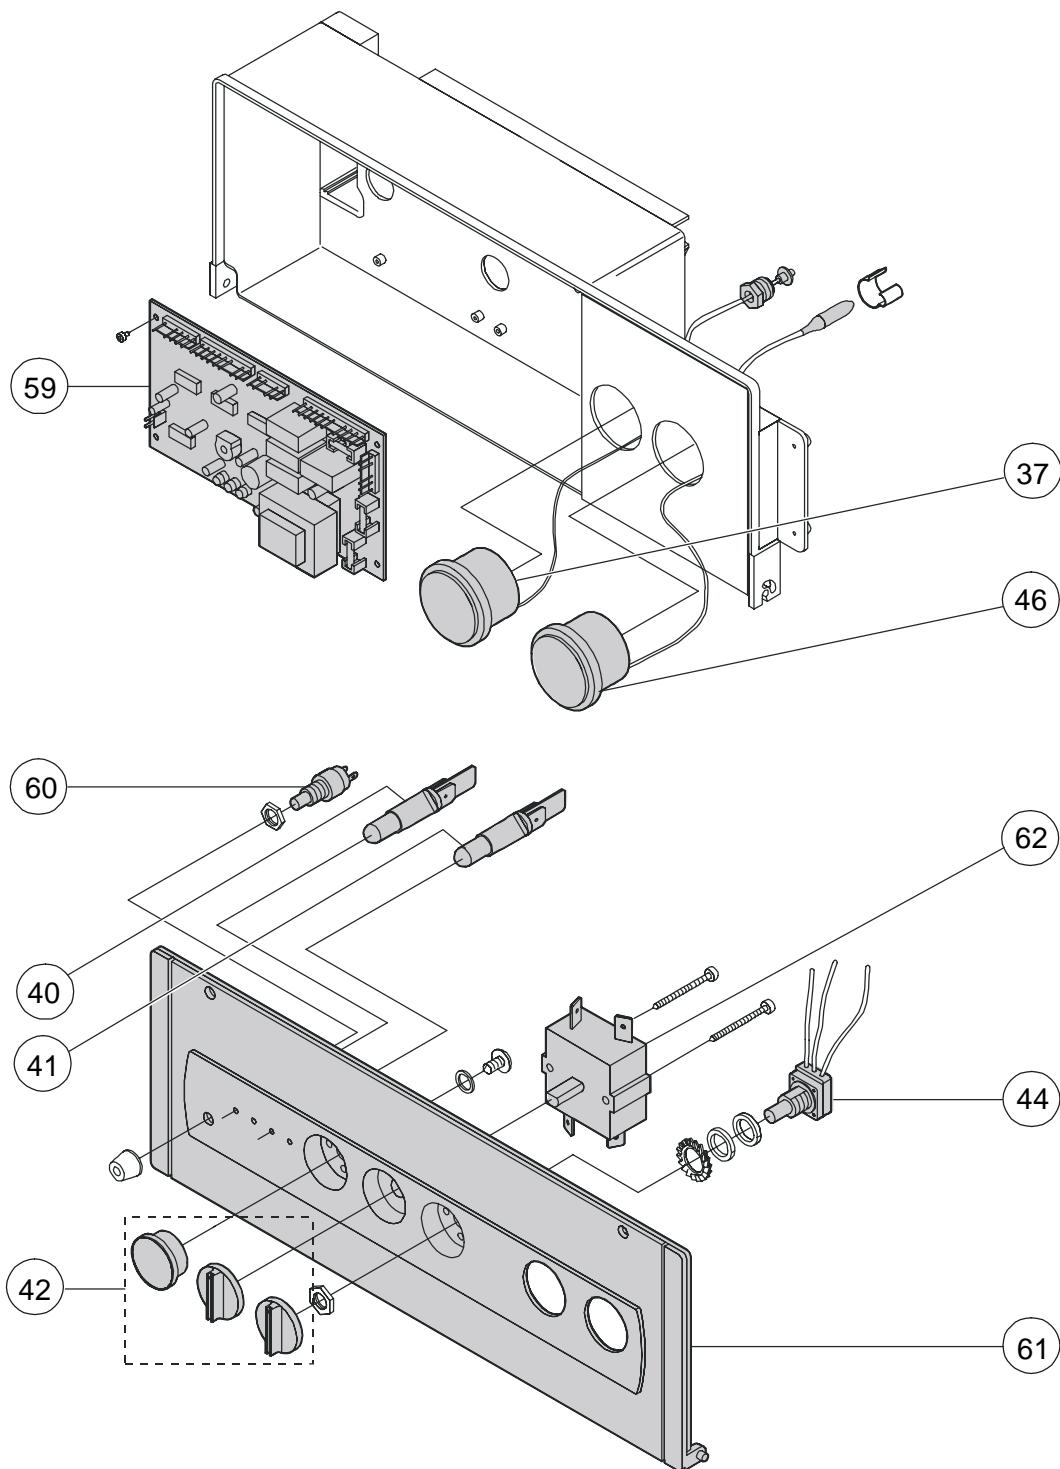

# CHAMBRE DE COMBUSTION

CORVETT R 31  
CORVETT B 31

	<b>Code</b>	<b>Description</b>
2	03501N	Côté gauche jaquette Corvett R/B
3	03503J	Panneau frontal Corvett R
4	03500C	Côté droit jaquette Corvett R/B
5	03502Y	Dessus jaquette Corvett R
6	03505F	Panneau frontal Corvett B
7	03504U	Dessus jaquette Corvett B
8	03292G	Ventilateur Corvett
9	04353K	Ensemble isolation Corvett R/B
10	02378B	Pressostat sécurité fumées
12	03387A	Joint silicone D.60 buse ventilateur
13	02689I	Injecteur GN D. 1,20 (à l'unité x par 17 inj)
14	03515H	Vanne gaz VK4105N Corvett R/B
15	04354V	Brûleur GN 17 injecteurs Corvett R/B
16	03099F	Injecteur GPL D. 0,80 (à l'unité x par 17inj)
17	02358V	Electrode d'allumage ou ionisation
18	03514W	Platine d'allumage Corvett R/B
19	03982J	Modureg vanne Honeywell
20	02386L	Klixon 105°C - 230V
21	03704U	Purgeur d'air manuel échangeur
22	02542P	Pressostat manque d'eau
23	03700C	Robinet d'arrêt M/F 3/8"
24	01709F	Robinet de vidange
25	02737N	Pompe
26	03380B	Purgeur d'air automatique
27	02380X	Sonde de régulation
28	03920P	Vase d'expansion chauffage 10L Corvett R/B
29	03706B	Purgeur d'air manuel Vanne déviatrice / Clapet
30	05425	Soupape chauffage 3 bar
31	03398G	Axe by-pass
32	03395Z	By-pass réglable
33	04000P	Echangeur Corvett R/B
36	02582N	Platine électronique modulante Corvett B
37	02376F	Manomètre rond blanc
38	02388H	Thermostat ballon 30-65°C
40	03255A	Voyant de défaut rouge 230V
41	03254P	Voyant de tension vert 230V
42	03761H	Ensemble boutons blancs
44	02377Q	Potentiomètre de régulation
45	02032D	Commutateur 3 positions
46	02384P	Thermomètre rond blanc
47	03311W	Soupape sanitaire 7 bar
48	02357K	Anode magnésium ballon
50	01643S	Clapet anti-retour
51	03294C	Groupe d'entrée eau froide (sans robinet)
53	04346A	Ballon 60L Corvett B
54	01715T	Joint trappe de visite ballon
55	FLA0290	Bride ballon
56	03677K	Doigt de gant L=400 mm
59	02580R	Platine électronique modulante Corvett R
60	05248	Bouton poussoir rouge à réarmement
61	04538G	Façade avant tableau Corvett R/B
63	03498G	Joint elastomère carre vanne gaz
64	04367E	Fil d'allulmage Corvett R/B
65	04368P	Fil d'ionisation Corvett R/B