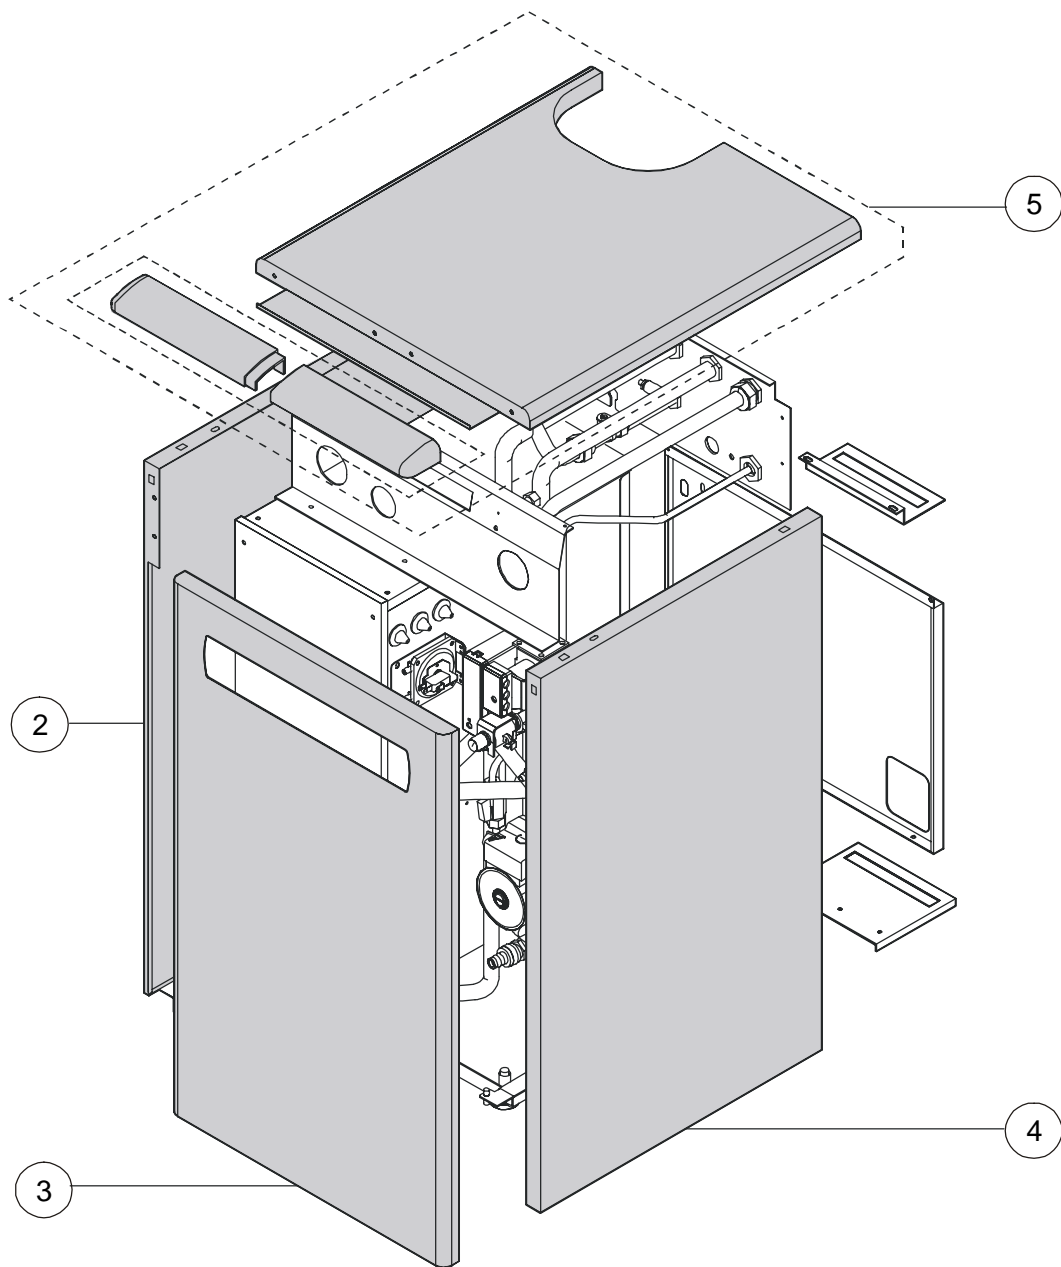

# CHAMBRE DE COMBUSTION

CORVETT R 31  
CORVETT B 31

	<b>Code</b>	<b>Description</b>
2	03501N	Côté gauche jaquette Corvett R/B
3	03503J	Panneau frontal Corvett R
4	03500C	Côté droit jaquette Corvett R/B
5	03502Y	Dessus jaquette Corvett R
6	03505F	Panneau frontal Corvett B
7	03504U	Dessus jaquette Corvett B
8	03292G	Ventilateur Corvett
9	04353K	Ensemble isolation Corvett R/B
10	02378B	Pressostat sécurité fumées
12	03387A	Joint silicone D.60 buse ventilateur
13	02689I	Injecteur GN D. 1,20 (à l'unité x par 17 inj)
14	03515H	Vanne gaz VK4105N Corvett R/B
15	04354V	Brûleur GN 17 injecteurs Corvett R/B
16	03099F	Injecteur GPL D. 0,80 (à l'unité x par 17inj)
17	02358V	Electrode d'allumage ou ionisation
18	03514W	Platine d'allumage Corvett R/B
19	03982J	Modureg vanne Honeywell
20	02386L	Klixon 105°C - 230V
21	03704U	Purgeur d'air manuel échangeur
22	02542P	Pressostat manque d'eau
23	03700C	Robinet d'arrêt M/F 3/8"
24	01709F	Robinet de vidange
25	02737N	Pompe
26	03380B	Purgeur d'air automatique
27	02380X	Sonde de régulation
28	03920P	Vase d'expansion chauffage 10L Corvett R/B
29	03706B	Purgeur d'air manuel Vanne déviatrice / Clapet
30	05425	Soupape chauffage 3 bar
31	03398G	Axe by-pass
32	03395Z	By-pass réglable
33	04000P	Echangeur Corvett R/B
36	02582N	Platine électronique modulante Corvett B
37	02376F	Manomètre rond blanc
38	02388H	Thermostat ballon 30-65°C
40	03255A	Voyant de défaut rouge 230V
41	03254P	Voyant de tension vert 230V
42	03761H	Ensemble boutons blancs
44	02377Q	Potentiomètre de régulation
45	02032D	Commutateur 3 positions
46	02384P	Thermomètre rond blanc
47	03311W	Soupape sanitaire 7 bar
48	02357K	Anode magnésium ballon
50	01643S	Clapet anti-retour
51	03294C	Groupe d'entrée eau froide (sans robinet)
53	04346A	Ballon 60L Corvett B
54	01715T	Joint trappe de visite ballon
55	FLA0290	Bride ballon
56	03677K	Doigt de gant L=400 mm
59	02580R	Platine électronique modulante Corvett R
60	05248	Bouton poussoir rouge à réarmement
61	04538G	Façade avant tableau Corvett R/B
63	03498G	Joint elastomère carre vanne gaz
64	04367E	Fil d'allulmage Corvett R/B
65	04368P	Fil d'ionisation Corvett R/B