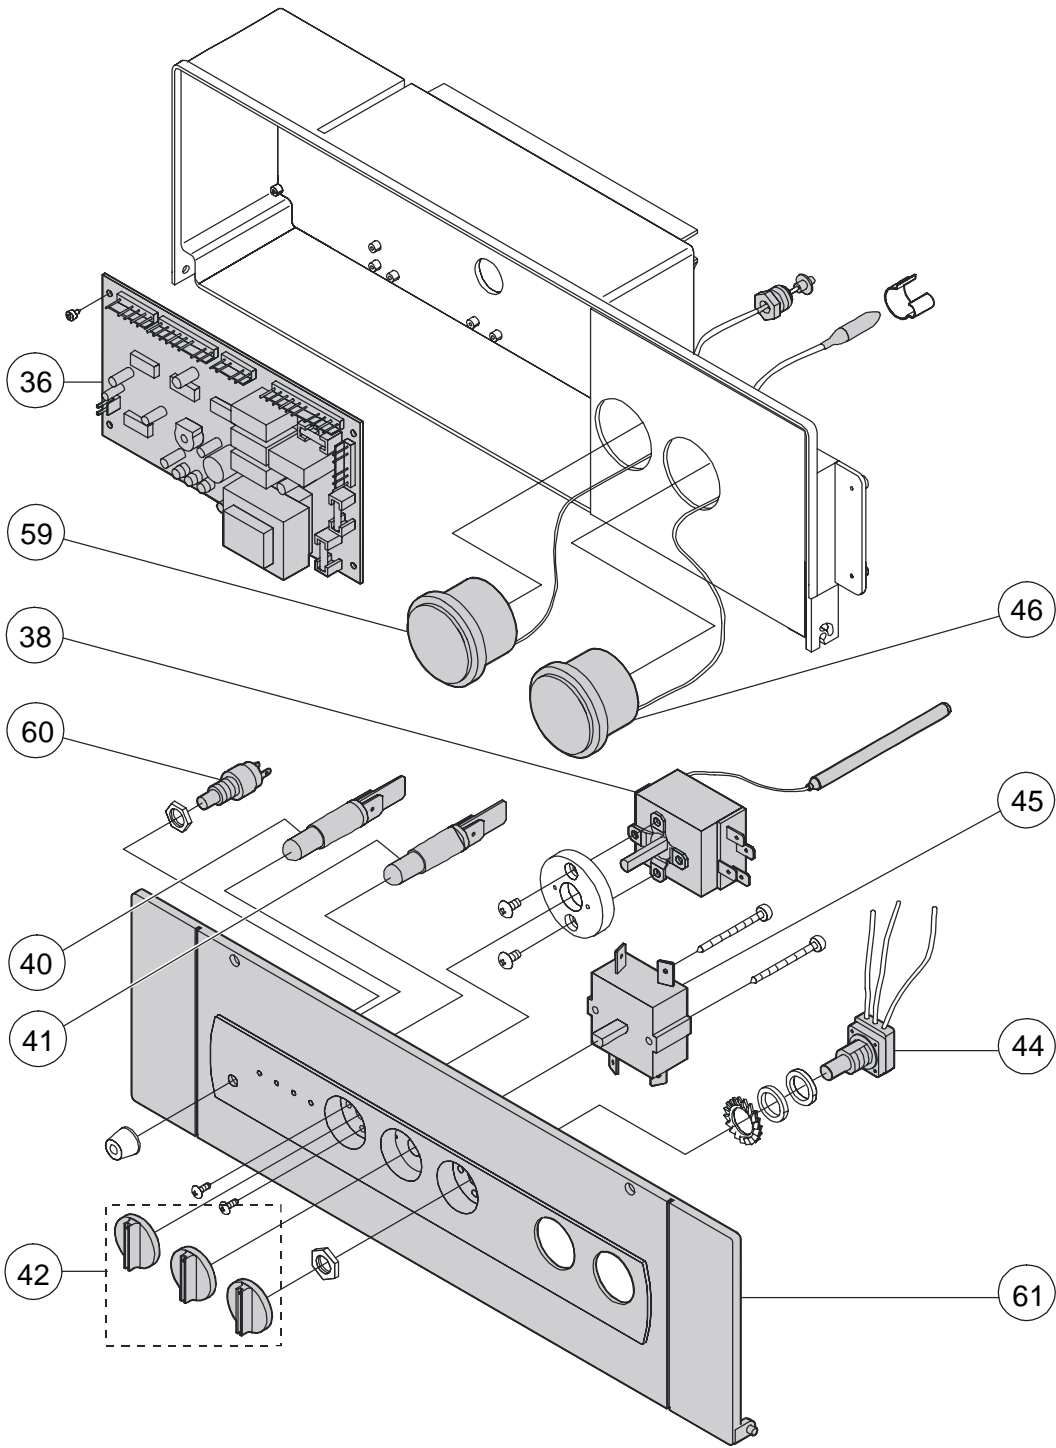

# CHAMBRE DE COMBUSTION

CORVETT R 31  
CORVETT B 31

	<b>Code</b>	<b>Description</b>
2	03501N	Côté gauche jaquette Corvett R/B
3	03503J	Panneau frontal Corvett R
4	03500C	Côté droit jaquette Corvett R/B
5	03502Y	Dessus jaquette Corvett R
6	03505F	Panneau frontal Corvett B
7	03504U	Dessus jaquette Corvett B
8	03292G	Ventilateur Corvett
9	04353K	Ensemble isolation Corvett R/B
10	02378B	Pressostat sécurité fumées
12	03387A	Joint silicone D.60 buse ventilateur
13	02689I	Injecteur GN D. 1,20 (à l'unité x par 17 inj)
14	03515H	Vanne gaz VK4105N Corvett R/B
15	04354V	Brûleur GN 17 injecteurs Corvett R/B
16	03099F	Injecteur GPL D. 0,80 (à l'unité x par 17inj)
17	02358V	Electrode d'allumage ou ionisation
18	03514W	Platine d'allumage Corvett R/B
19	03982J	Modureg vanne Honeywell
20	02386L	Klixon 105°C - 230V
21	03704U	Purgeur d'air manuel échangeur
22	02542P	Pressostat manque d'eau
23	03700C	Robinet d'arrêt M/F 3/8"
24	01709F	Robinet de vidange
25	02737N	Pompe
26	03380B	Purgeur d'air automatique
27	02380X	Sonde de régulation
28	03920P	Vase d'expansion chauffage 10L Corvett R/B
29	03706B	Purgeur d'air manuel Vanne déviatrice / Clapet
30	05425	Soupape chauffage 3 bar
31	03398G	Axe by-pass
32	03395Z	By-pass réglable
33	04000P	Echangeur Corvett R/B
36	02582N	Platine électronique modulante Corvett B
37	02376F	Manomètre rond blanc
38	02388H	Thermostat ballon 30-65°C
40	03255A	Voyant de défaut rouge 230V
41	03254P	Voyant de tension vert 230V
42	03761H	Ensemble boutons blancs
44	02377Q	Potentiomètre de régulation
45	02032D	Commutateur 3 positions
46	02384P	Thermomètre rond blanc
47	03311W	Soupape sanitaire 7 bar
48	02357K	Anode magnésium ballon
50	01643S	Clapet anti-retour
51	03294C	Groupe d'entrée eau froide (sans robinet)
53	04346A	Ballon 60L Corvett B
54	01715T	Joint trappe de visite ballon
55	FLA0290	Bride ballon
56	03677K	Doigt de gant L=400 mm
59	02580R	Platine électronique modulante Corvett R
60	05248	Bouton poussoir rouge à réarmement
61	04538G	Façade avant tableau Corvett R/B
63	03498G	Joint elastomère carre vanne gaz
64	04367E	Fil d'allulmage Corvett R/B
65	04368P	Fil d'ionisation Corvett R/B