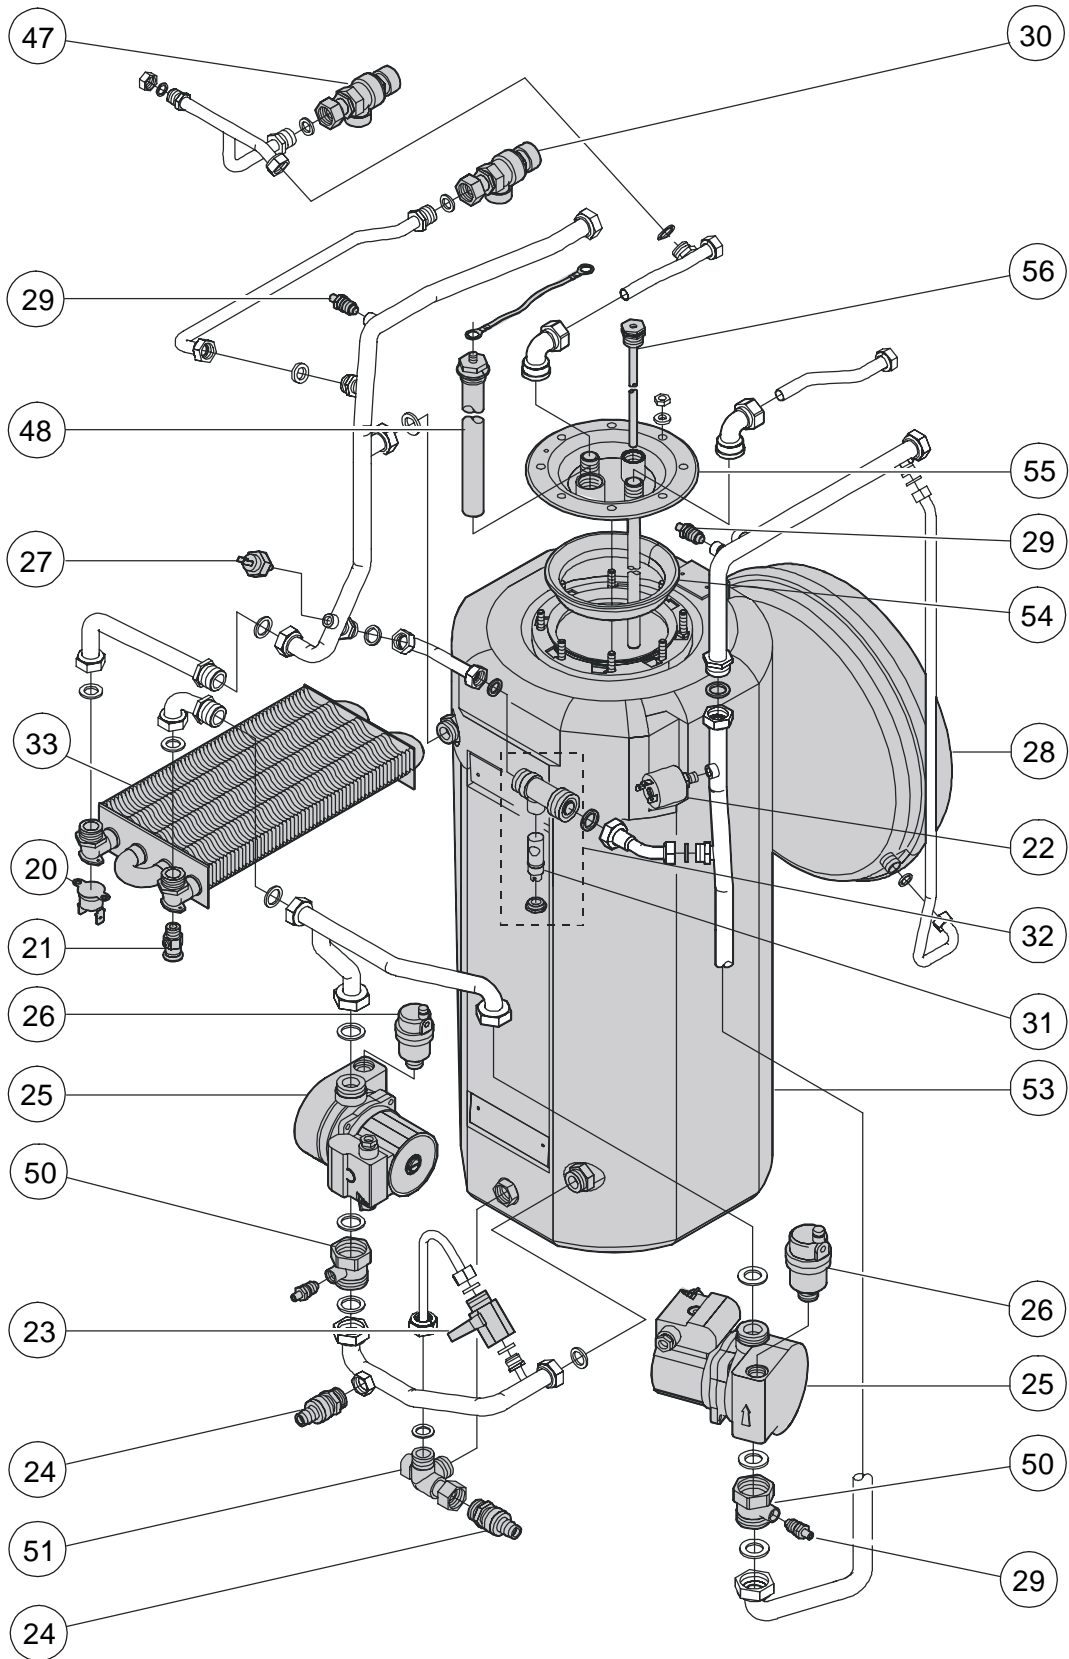

Unical[®]

CORVETT

CHAMBRE DE COMBUSTION

CORVETT R 31
CORVETT B 31

	Code	Description
2	03501N	Côté gauche jaquette Corvett R/B
3	03503J	Panneau frontal Corvett R
4	03500C	Côté droit jaquette Corvett R/B
5	03502Y	Dessus jaquette Corvett R
6	03505F	Panneau frontal Corvett B
7	03504U	Dessus jaquette Corvett B
8	03292G	Ventilateur Corvett
9	04353K	Ensemble isolation Corvett R/B
10	02378B	Pressostat sécurité fumées
12	03387A	Joint silicone D.60mm buse ventilateur
13	02689I	Injecteur GN D.1,20 (à l'unité x par 17 inj.)
14	03515H	Vanne gaz VK4105N Corvett R/B
15	04354V	Brûleur GN 17 injecteurs Corvett R/B
16	03099F	Injecteur GPL D.0,80 (à l'unité x par 17 inj.)
17	05195	Electrode d'allumage ou ionisation
18	03514W	Platine d'allumage Corvett R/B
19	03982J	Modureg vanne Honeywell
20	02386L	Klixon 105°C - 230V
21	03704U	Purgeur d'air manuel échangeur
22	02542P	Pressostat manque d'eau
23	03700C	Robinet d'arrêt M/F 3/8"
24	01709F	Robinet de vidange
25	02737N	Pompe
26	03380B	Purgeur d'air automatique
27	02380X	Sonde de régulation
28	03920P	Vase d'expansion chauffage 10L Corvett R/B
29	03706B	Purgeur d'air manuel Vanne déviatrice / Clapet
30	05425	Soupape chauffage 3 bars
31	03398G	Axe by-pass
32	03395Z	By-pass réglable
33	04000P	Echangeur Corvett R/B
36	02582N	Platine électronique modulante Corvett B
37	02376F	Manomètre rond blanc
38	02388H	Thermostat ballon 30-65°C
39	02580R	Platine électronique modulante Corvett R
40	03255A	Voyant de défaut rouge 230V
41	03254P	Voyant de tension vert 230V
42	03761H	Ensemble boutons blancs
44	02377Q	Potentiomètre de régulation
45	02032D	Commutateur 3 positions
46	02384P	Thermomètre rond blanc
47	03311W	Soupape sanitaire 7 bars
48	02357K	Anode magnésium ballon
50	01643S	Clapet anti-retour
51	03294C	Groupe d'entrée eau froide (sans robinet)
53	04346A	Ballon 60L Corvett B
54	01715T	Joint trappe de visite ballon
55	FLA0290	Bride ballon
56	03677K	Doigt de gant L=400 mm
59	02376F	Pressostat de sécurité fumées
60	05248	Bouton poussoir rouge à réarmement
61	04538G	Façade avant tableau Corvett R/B
63	04917Y	Joint élastomère carre vanne gaz
64	04367E	Fil d'allumage Corvett R/B
65	04368P	Fil d'ionisation Corvett R/B