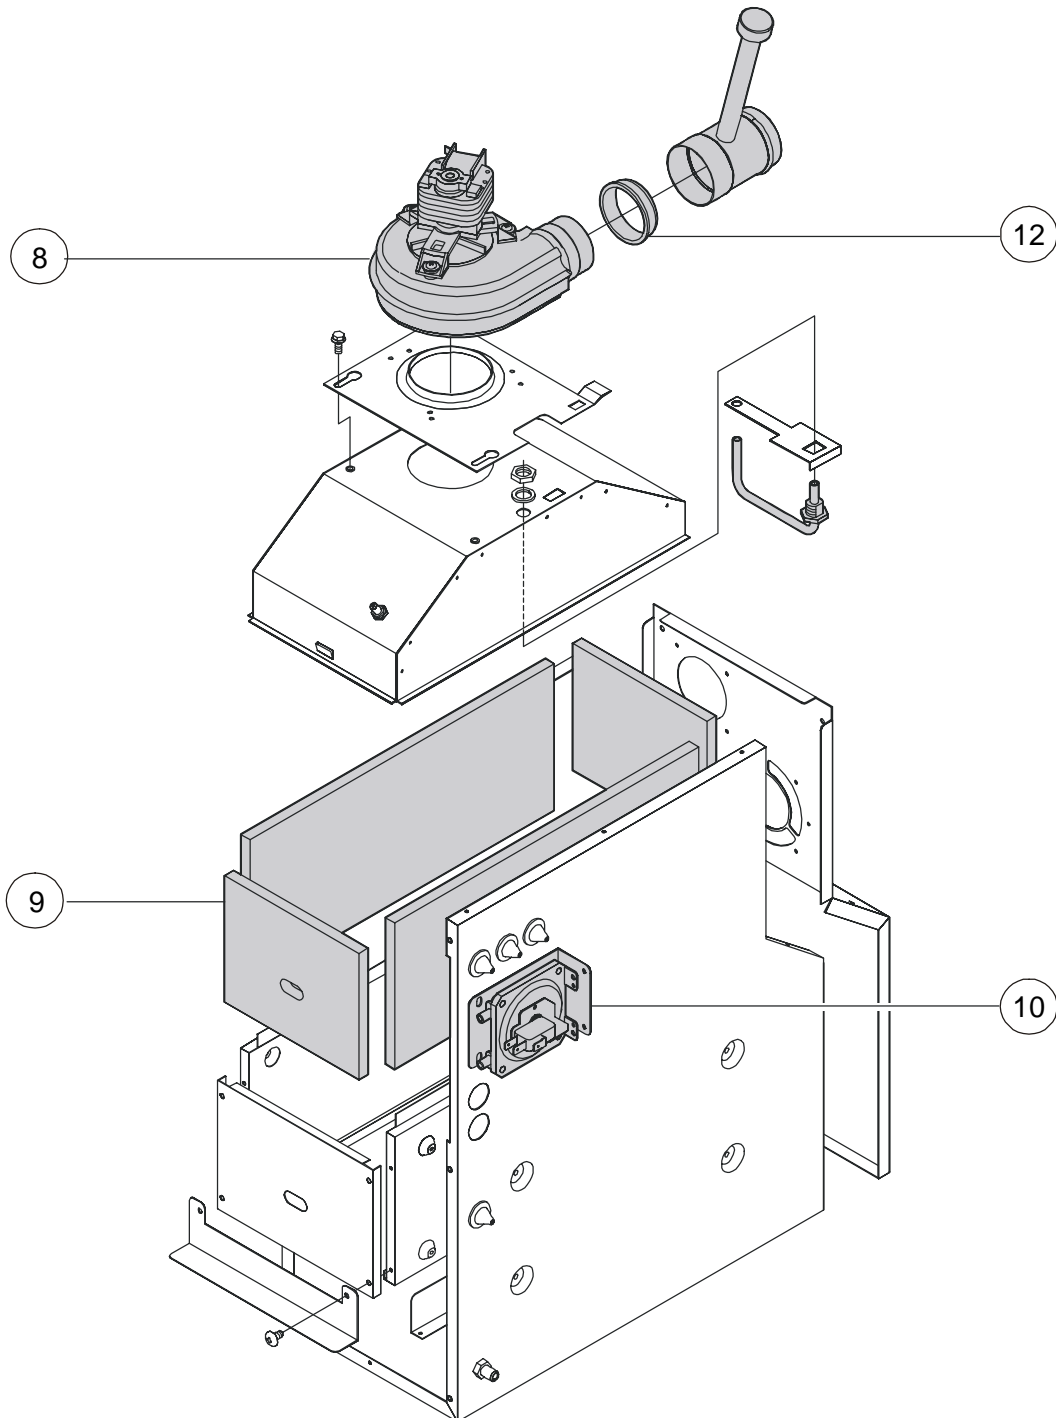

# CHAMBRE DE COMBUSTION

CORVETT R 31  
CORVETT B 31

	<b>Code</b>	<b>Description</b>
2	03501N	Côté gauche jaquette Corvett R/B
3	03503J	Panneau frontal Corvett R
4	03500C	Côté droit jaquette Corvett R/B
5	03502Y	Dessus jaquette Corvett R
6	03505F	Panneau frontal Corvett B
7	03504U	Dessus jaquette Corvett B
8	03292G	Ventilateur Corvett
9	04353K	Ensemble isolation Corvett R/B
10	02378B	Pressostat sécurité fumées
12	03387A	Joint silicone D.60 buse ventilateur
13	02689I	Injecteur GN D. 1,20 (à l'unité x par 17 inj)
14	03515H	Vanne gaz VK4105N Corvett R/B
15	04354V	Brûleur GN 17 injecteurs Corvett R/B
16	03099F	Injecteur GPL D. 0,80 (à l'unité x par 17inj)
17	02358V	Electrode d'allumage ou ionisation
18	03514W	Platine d'allumage Corvett R/B
19	03982J	Modureg vanne Honeywell
20	02386L	Klixon 105°C - 230V
21	03704U	Purgeur d'air manuel échangeur
22	02542P	Pressostat manque d'eau
23	03700C	Robinet d'arrêt M/F 3/8"
24	01709F	Robinet de vidange
25	02737N	Pompe
26	03380B	Purgeur d'air automatique
27	02380X	Sonde de régulation
28	03920P	Vase d'expansion chauffage 10L Corvett R/B
29	03706B	Purgeur d'air manuel Vanne déviatrice / Clapet
30	05425	Soupape chauffage 3 bar
31	03398G	Axe by-pass
32	03395Z	By-pass réglable
33	04000P	Echangeur Corvett R/B
36	02582N	Platine électronique modulante Corvett B
37	02376F	Manomètre rond blanc
38	02388H	Thermostat ballon 30-65°C
40	03255A	Voyant de défaut rouge 230V
41	03254P	Voyant de tension vert 230V
42	03761H	Ensemble boutons blancs
44	02377Q	Potentiomètre de régulation
45	02032D	Commutateur 3 positions
46	02384P	Thermomètre rond blanc
47	03311W	Soupape sanitaire 7 bar
48	02357K	Anode magnésium ballon
50	01643S	Clapet anti-retour
51	03294C	Groupe d'entrée eau froide (sans robinet)
53	04346A	Ballon 60L Corvett B
54	01715T	Joint trappe de visite ballon
55	FLA0290	Bride ballon
56	03677K	Doigt de gant L=400 mm
59	02580R	Platine électronique modulante Corvett R
60	05248	Bouton poussoir rouge à réarmement
61	04538G	Façade avant tableau Corvett R/B
63	03498G	Joint elastomère carre vanne gaz
64	04367E	Fil d'allulmage Corvett R/B
65	04368P	Fil d'ionisation Corvett R/B