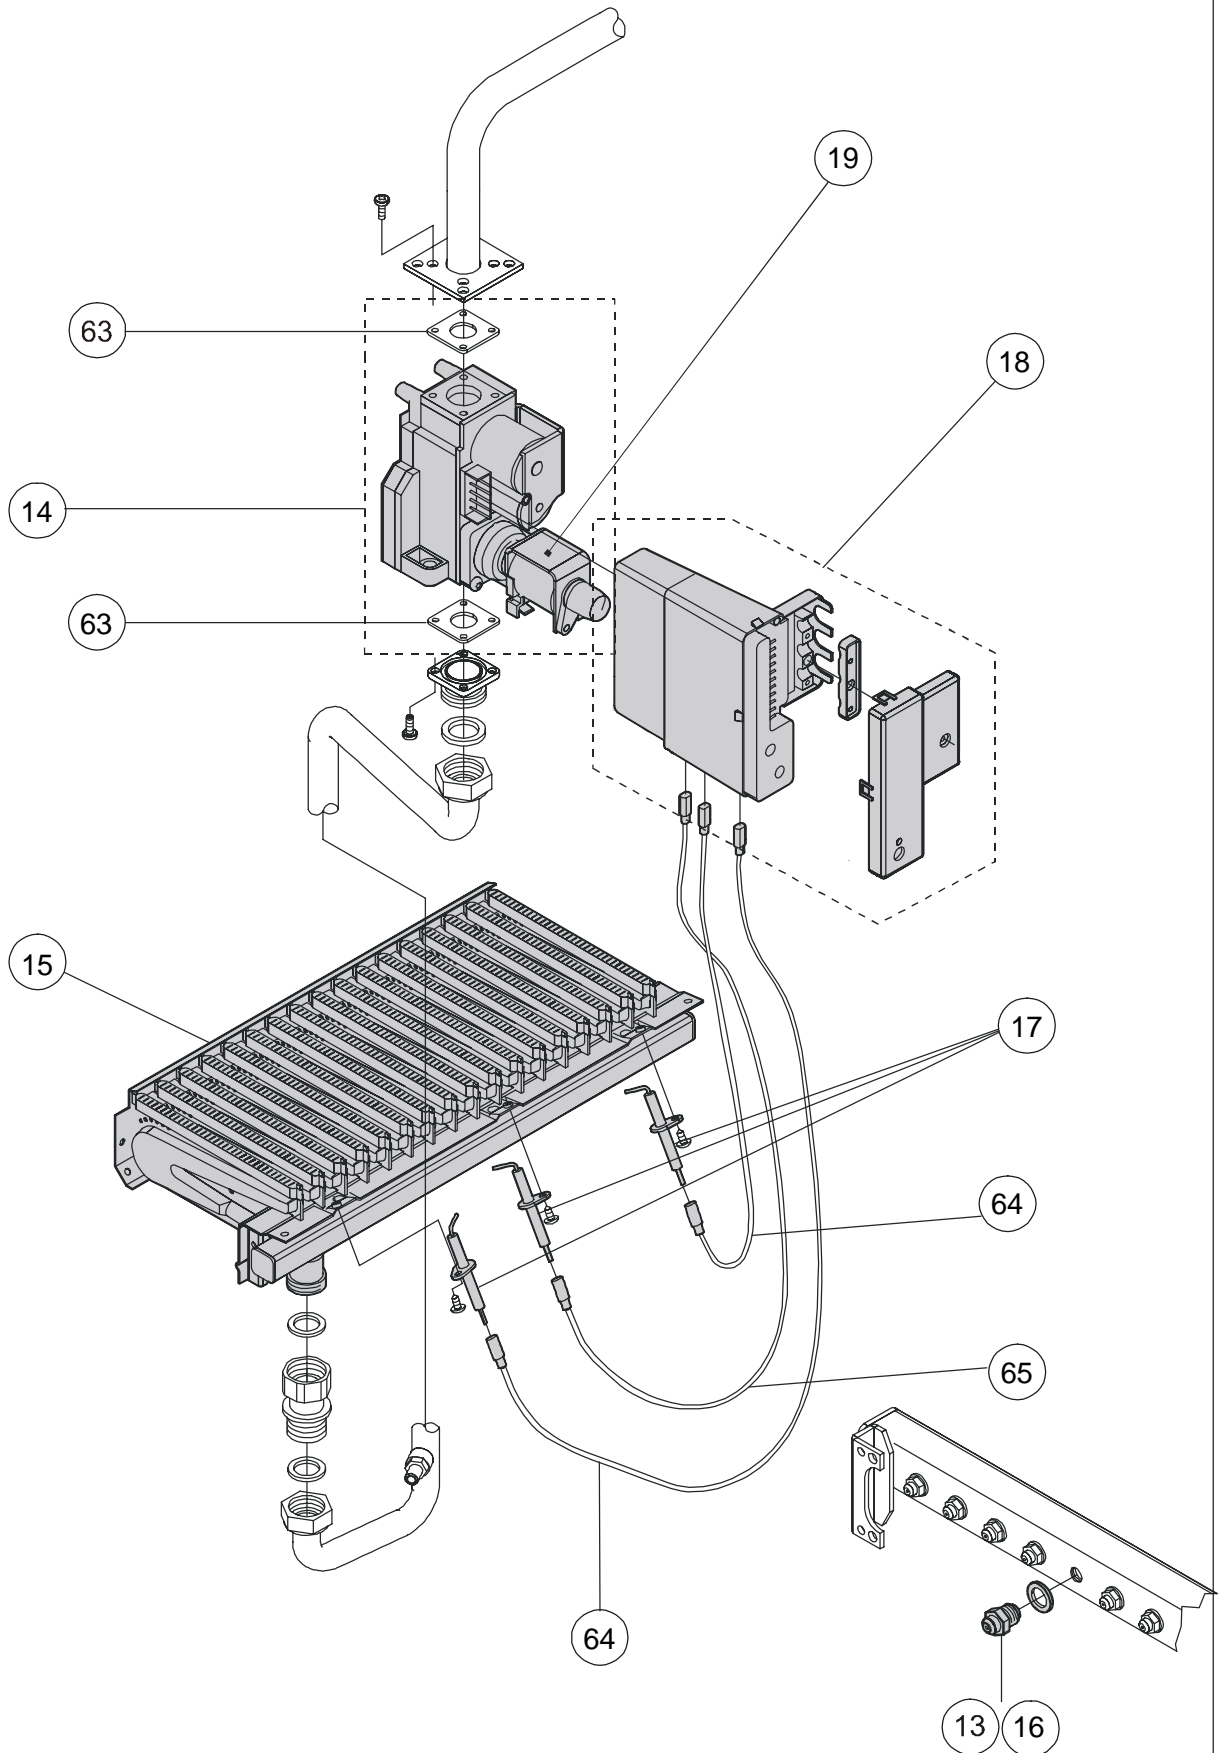

# CHAMBRE DE COMBUSTION

CORVETT R 31  
CORVETT B 31

	<b>Code</b>	<b>Description</b>
2	03501N	Côté gauche jaquette Corvett R/B
3	03503J	Panneau frontal Corvett R
4	03500C	Côté droit jaquette Corvett R/B
5	03502Y	Dessus jaquette Corvett R
6	03505F	Panneau frontal Corvett B
7	03504U	Dessus jaquette Corvett B
8	03292G	Ventilateur Corvett
9	04353K	Ensemble isolation Corvett R/B
10	02378B	Pressostat sécurité fumées
12	03387A	Joint silicone D.60 buse ventilateur
13	02689I	Injecteur GN D. 1,20 (à l'unité x par 17 inj)
14	03515H	Vanne gaz VK4105N Corvett R/B
15	04354V	Brûleur GN 17 injecteurs Corvett R/B
16	03099F	Injecteur GPL D. 0,80 (à l'unité x par 17inj)
17	02358V	Electrode d'allumage ou ionisation
18	03514W	Platine d'allumage Corvett R/B
19	03982J	Modureg vanne Honeywell
20	02386L	Klixon 105°C - 230V
21	03704U	Purgeur d'air manuel échangeur
22	02542P	Pressostat manque d'eau
23	03700C	Robinet d'arrêt M/F 3/8"
24	01709F	Robinet de vidange
25	02737N	Pompe
26	03380B	Purgeur d'air automatique
27	02380X	Sonde de régulation
28	03920P	Vase d'expansion chauffage 10L Corvett R/B
29	03706B	Purgeur d'air manuel Vanne déviatrice / Clapet
30	05425	Soupape chauffage 3 bar
31	03398G	Axe by-pass
32	03395Z	By-pass réglable
33	04000P	Echangeur Corvett R/B
36	02582N	Platine électronique modulante Corvett B
37	02376F	Manomètre rond blanc
38	02388H	Thermostat ballon 30-65°C
40	03255A	Voyant de défaut rouge 230V
41	03254P	Voyant de tension vert 230V
42	03761H	Ensemble boutons blancs
44	02377Q	Potentiomètre de régulation
45	02032D	Commutateur 3 positions
46	02384P	Thermomètre rond blanc
47	03311W	Soupape sanitaire 7 bar
48	02357K	Anode magnésium ballon
50	01643S	Clapet anti-retour
51	03294C	Groupe d'entrée eau froide (sans robinet)
53	04346A	Ballon 60L Corvett B
54	01715T	Joint trappe de visite ballon
55	FLA0290	Bride ballon
56	03677K	Doigt de gant L=400 mm
59	02580R	Platine électronique modulante Corvett R
60	05248	Bouton poussoir rouge à réarmement
61	04538G	Façade avant tableau Corvett R/B
63	03498G	Joint elastomère carre vanne gaz
64	04367E	Fil d'allulmage Corvett R/B
65	04368P	Fil d'ionisation Corvett R/B