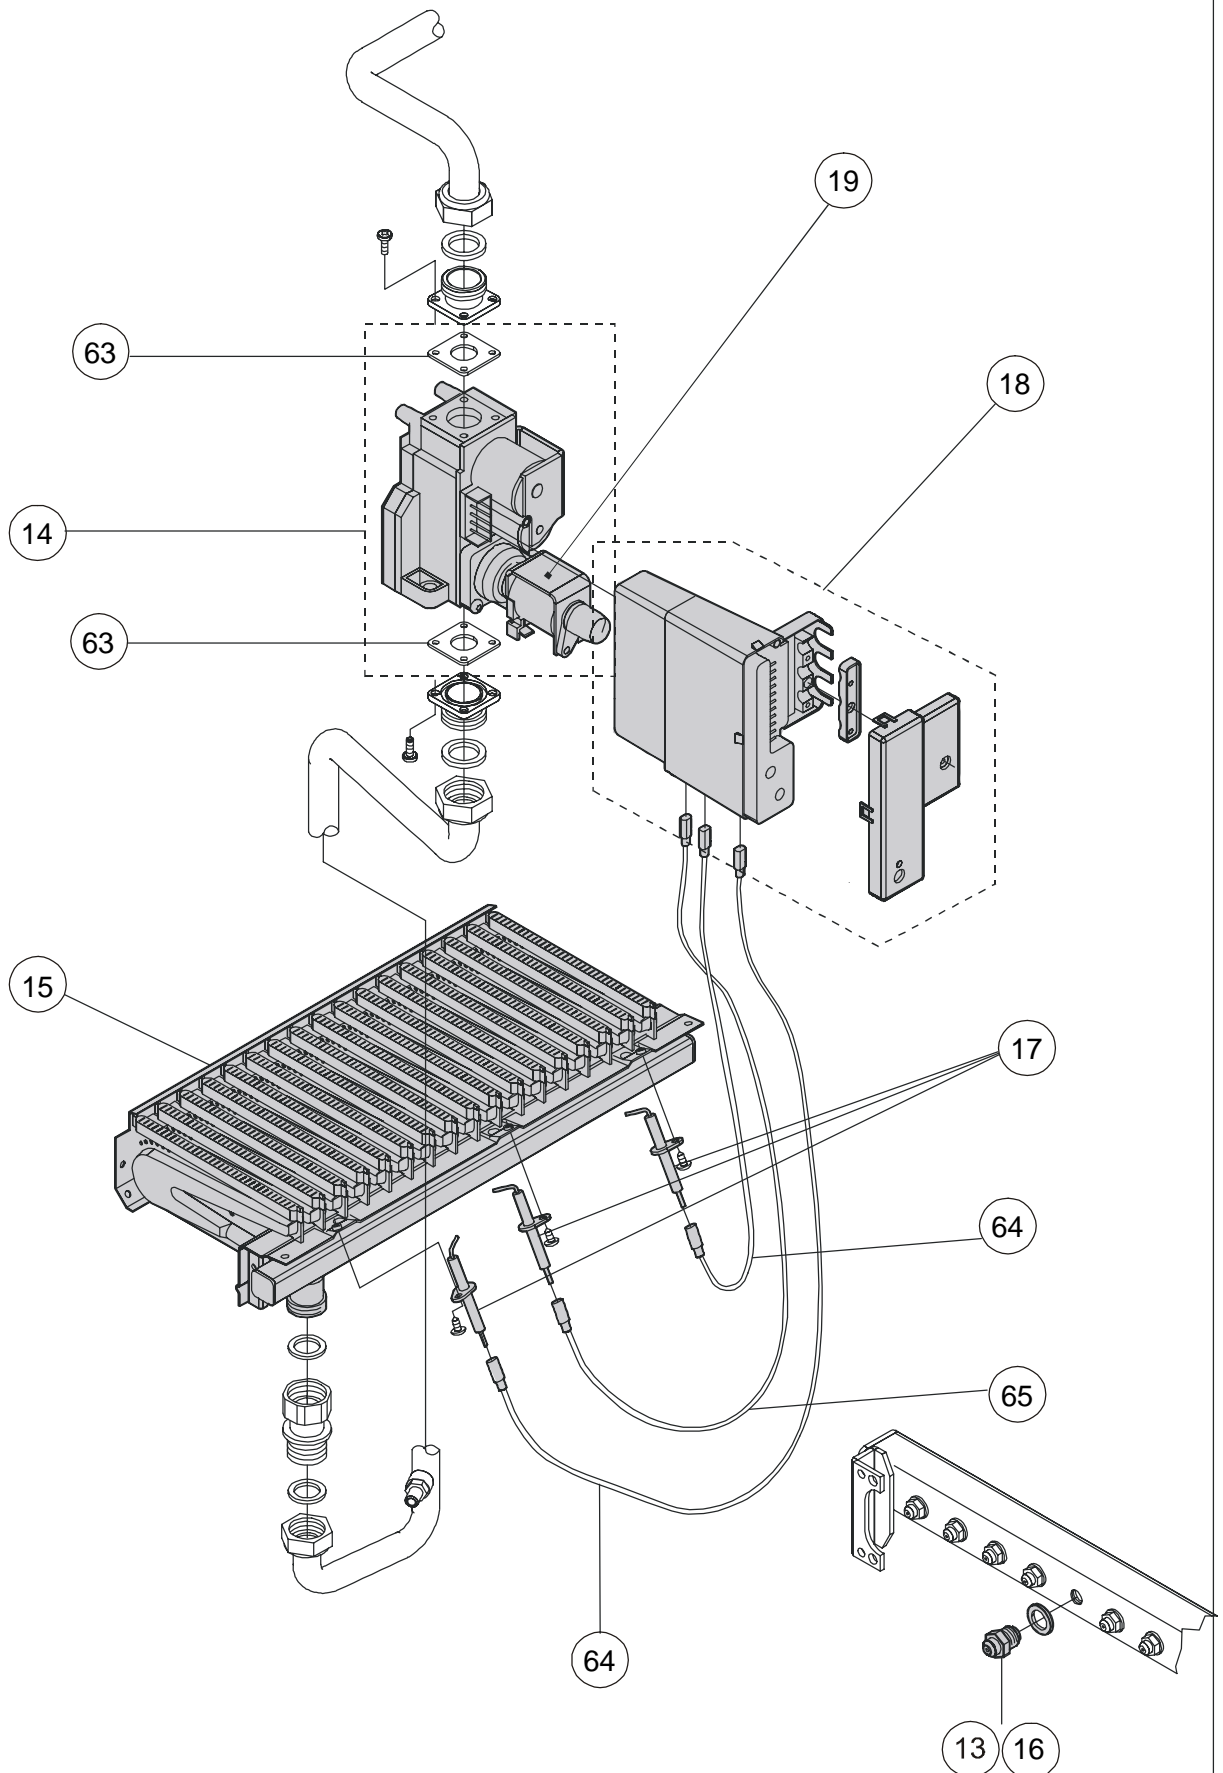

Unical[®]

CORVETT

CHAMBRE DE COMBUSTION

CORVETT R 31
CORVETT B 31

	Code	Description
2	03501N	Côté gauche jaquette Corvett R/B
3	03503J	Panneau frontal Corvett R
4	03500C	Côté droit jaquette Corvett R/B
5	03502Y	Dessus jaquette Corvett R
6	03505F	Panneau frontal Corvett B
7	03504U	Dessus jaquette Corvett B
8	03292G	Ventilateur Corvett
9	04353K	Ensemble isolation Corvett R/B
10	02378B	Pressostat sécurité fumées
12	03387A	Joint silicone D.60mm buse ventilateur
13	02689I	Injecteur GN D.1,20 (à l'unité x par 17 inj.)
14	03515H	Vanne gaz VK4105N Corvett R/B
15	04354V	Brûleur GN 17 injecteurs Corvett R/B
16	03099F	Injecteur GPL D.0,80 (à l'unité x par 17 inj.)
17	05195	Electrode d'allumage ou ionisation
18	03514W	Platine d'allumage Corvett R/B
19	03982J	Modureg vanne Honeywell
20	02386L	Klixon 105°C - 230V
21	03704U	Purgeur d'air manuel échangeur
22	02542P	Pressostat manque d'eau
23	03700C	Robinet d'arrêt M/F 3/8"
24	01709F	Robinet de vidange
25	02737N	Pompe
26	03380B	Purgeur d'air automatique
27	02380X	Sonde de régulation
28	03920P	Vase d'expansion chauffage 10L Corvett R/B
29	03706B	Purgeur d'air manuel Vanne déviatrice / Clapet
30	05425	Soupape chauffage 3 bars
31	03398G	Axe by-pass
32	03395Z	By-pass réglable
33	04000P	Echangeur Corvett R/B
36	02582N	Platine électronique modulante Corvett B
37	02376F	Manomètre rond blanc
38	02388H	Thermostat ballon 30-65°C
39	02580R	Platine électronique modulante Corvett R
40	03255A	Voyant de défaut rouge 230V
41	03254P	Voyant de tension vert 230V
42	03761H	Ensemble boutons blancs
44	02377Q	Potentiomètre de régulation
45	02032D	Commutateur 3 positions
46	02384P	Thermomètre rond blanc
47	03311W	Soupape sanitaire 7 bars
48	02357K	Anode magnésium ballon
50	01643S	Clapet anti-retour
51	03294C	Groupe d'entrée eau froide (sans robinet)
53	04346A	Ballon 60L Corvett B
54	01715T	Joint trappe de visite ballon
55	FLA0290	Bride ballon
56	03677K	Doigt de gant L=400 mm
59	02376F	Pressostat de sécurité fumées
60	05248	Bouton poussoir rouge à réarmement
61	04538G	Façade avant tableau Corvett R/B
63	04917Y	Joint élastomère carre vanne gaz
64	04367E	Fil d'allumage Corvett R/B
65	04368P	Fil d'ionisation Corvett R/B