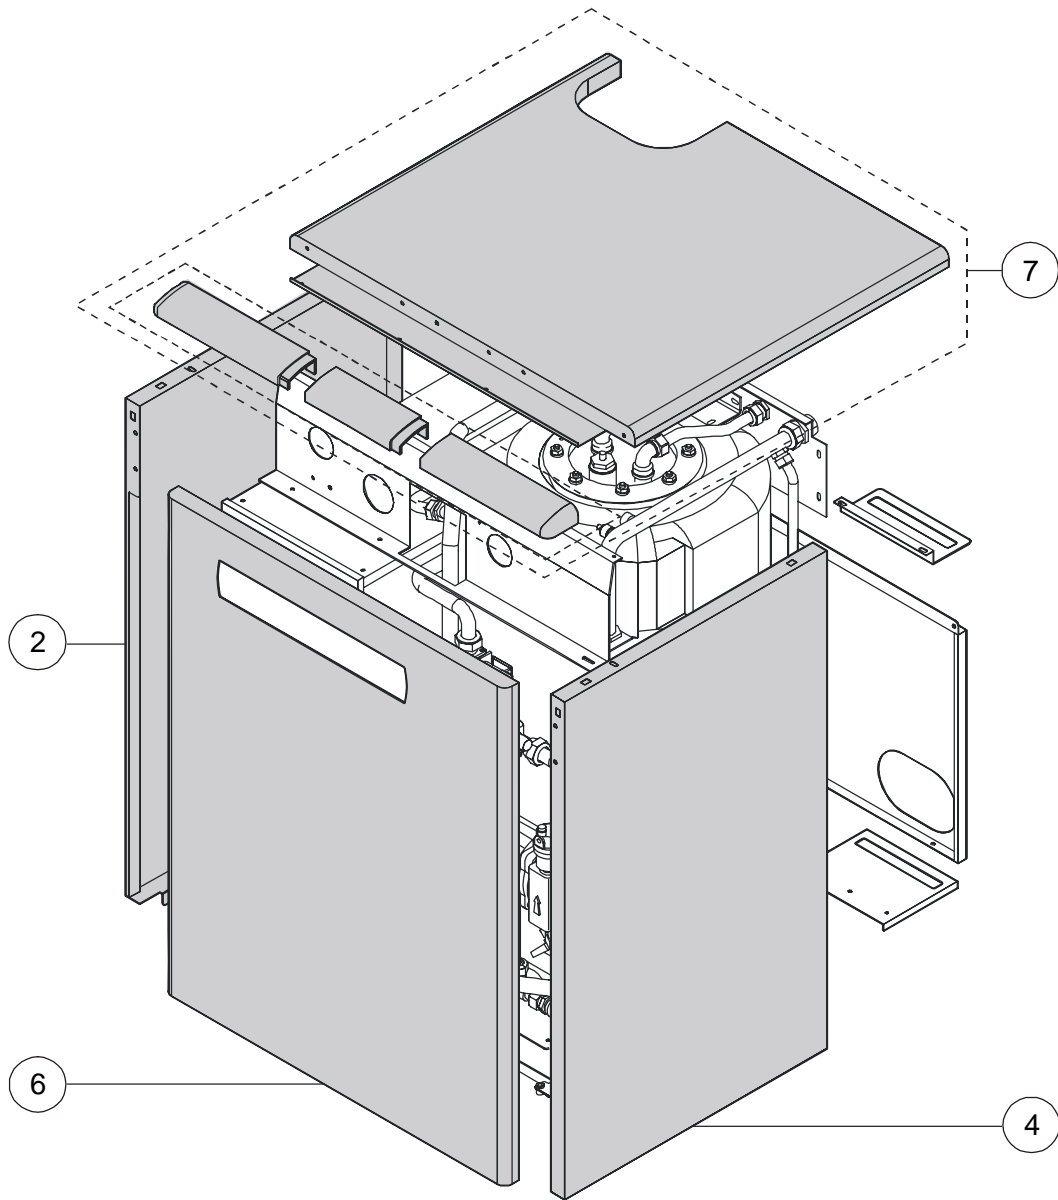

Unical[®]

CORVETT

CHAMBRE DE COMBUSTION

CORVETT R 31
CORVETT B 31

	Code	Description
2	03501N	Côté gauche jaquette Corvett R/B
3	03503J	Panneau frontal Corvett R
4	03500C	Côté droit jaquette Corvett R/B
5	03502Y	Dessus jaquette Corvett R
6	03505F	Panneau frontal Corvett B
7	03504U	Dessus jaquette Corvett B
8	03292G	Ventilateur Corvett
9	04353K	Ensemble isolation Corvett R/B
10	02378B	Pressostat sécurité fumées
12	03387A	Joint silicone D.60mm buse ventilateur
13	02689I	Injecteur GN D.1,20 (à l'unité x par 17 inj.)
14	03515H	Vanne gaz VK4105N Corvett R/B
15	04354V	Brûleur GN 17 injecteurs Corvett R/B
16	03099F	Injecteur GPL D.0,80 (à l'unité x par 17 inj.)
17	05195	Electrode d'allumage ou ionisation
18	03514W	Platine d'allumage Corvett R/B
19	03982J	Modureg vanne Honeywell
20	02386L	Klixon 105°C - 230V
21	03704U	Purgeur d'air manuel échangeur
22	02542P	Pressostat manque d'eau
23	03700C	Robinet d'arrêt M/F 3/8"
24	01709F	Robinet de vidange
25	02737N	Pompe
26	03380B	Purgeur d'air automatique
27	02380X	Sonde de régulation
28	03920P	Vase d'expansion chauffage 10L Corvett R/B
29	03706B	Purgeur d'air manuel Vanne déviatrice / Clapet
30	05425	Soupape chauffage 3 bars
31	03398G	Axe by-pass
32	03395Z	By-pass réglable
33	04000P	Echangeur Corvett R/B
36	02582N	Platine électronique modulante Corvett B
37	02376F	Manomètre rond blanc
38	02388H	Thermostat ballon 30-65°C
39	02580R	Platine électronique modulante Corvett R
40	03255A	Voyant de défaut rouge 230V
41	03254P	Voyant de tension vert 230V
42	03761H	Ensemble boutons blancs
44	02377Q	Potentiomètre de régulation
45	02032D	Commutateur 3 positions
46	02384P	Thermomètre rond blanc
47	03311W	Soupape sanitaire 7 bars
48	02357K	Anode magnésium ballon
50	01643S	Clapet anti-retour
51	03294C	Groupe d'entrée eau froide (sans robinet)
53	04346A	Ballon 60L Corvett B
54	01715T	Joint trappe de visite ballon
55	FLA0290	Bride ballon
56	03677K	Doigt de gant L=400 mm
59	02376F	Pressostat de sécurité fumées
60	05248	Bouton poussoir rouge à réarmement
61	04538G	Façade avant tableau Corvett R/B
63	04917Y	Joint élastomère carre vanne gaz
64	04367E	Fil d'allumage Corvett R/B
65	04368P	Fil d'ionisation Corvett R/B