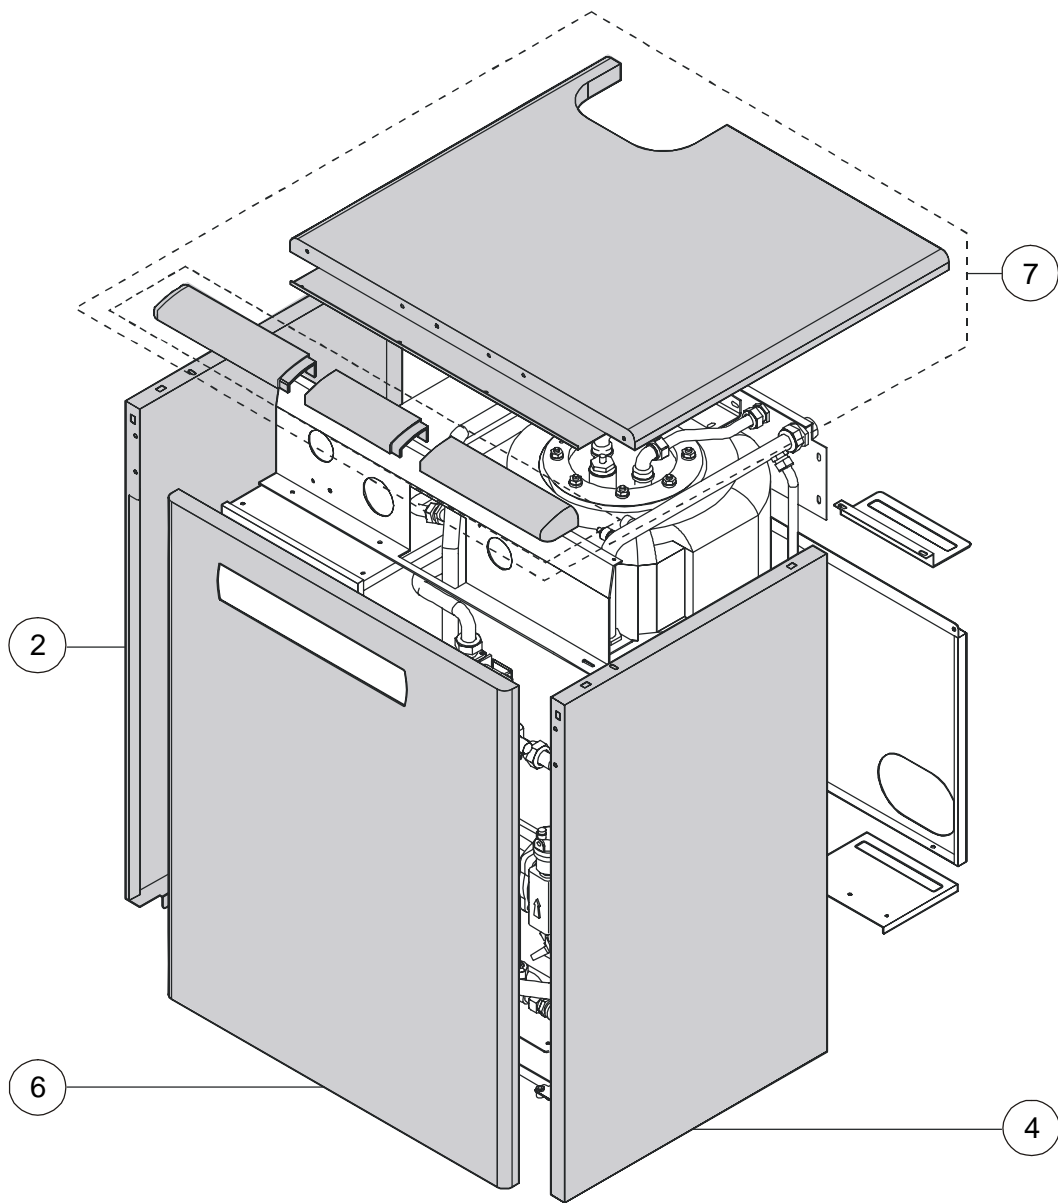

# CHAMBRE DE COMBUSTION

CORVETT R 31  
CORVETT B 31

	<b>Code</b>	<b>Description</b>
2	03501N	Côté gauche jaquette Corvett R/B
3	03503J	Panneau frontal Corvett R
4	03500C	Côté droit jaquette Corvett R/B
5	03502Y	Dessus jaquette Corvett R
6	03505F	Panneau frontal Corvett B
7	03504U	Dessus jaquette Corvett B
8	03292G	Ventilateur Corvett
9	04353K	Ensemble isolation Corvett R/B
10	02378B	Pressostat sécurité fumées
12	03387A	Joint silicone D.60 buse ventilateur
13	02689I	Injecteur GN D. 1,20 (à l'unité x par 17 inj)
14	03515H	Vanne gaz VK4105N Corvett R/B
15	04354V	Brûleur GN 17 injecteurs Corvett R/B
16	03099F	Injecteur GPL D. 0,80 (à l'unité x par 17inj)
17	02358V	Electrode d'allumage ou ionisation
18	03514W	Platine d'allumage Corvett R/B
19	03982J	Modureg vanne Honeywell
20	02386L	Klixon 105°C - 230V
21	03704U	Purgeur d'air manuel échangeur
22	02542P	Pressostat manque d'eau
23	03700C	Robinet d'arrêt M/F 3/8"
24	01709F	Robinet de vidange
25	02737N	Pompe
26	03380B	Purgeur d'air automatique
27	02380X	Sonde de régulation
28	03920P	Vase d'expansion chauffage 10L Corvett R/B
29	03706B	Purgeur d'air manuel Vanne déviatrice / Clapet
30	05425	Soupape chauffage 3 bar
31	03398G	Axe by-pass
32	03395Z	By-pass réglable
33	04000P	Echangeur Corvett R/B
36	02582N	Platine électronique modulante Corvett B
37	02376F	Manomètre rond blanc
38	02388H	Thermostat ballon 30-65°C
40	03255A	Voyant de défaut rouge 230V
41	03254P	Voyant de tension vert 230V
42	03761H	Ensemble boutons blancs
44	02377Q	Potentiomètre de régulation
45	02032D	Commutateur 3 positions
46	02384P	Thermomètre rond blanc
47	03311W	Soupape sanitaire 7 bar
48	02357K	Anode magnésium ballon
50	01643S	Clapet anti-retour
51	03294C	Groupe d'entrée eau froide (sans robinet)
53	04346A	Ballon 60L Corvett B
54	01715T	Joint trappe de visite ballon
55	FLA0290	Bride ballon
56	03677K	Doigt de gant L=400 mm
59	02580R	Platine électronique modulante Corvett R
60	05248	Bouton poussoir rouge à réarmement
61	04538G	Façade avant tableau Corvett R/B
63	03498G	Joint elastomère carre vanne gaz
64	04367E	Fil d'allulmage Corvett R/B
65	04368P	Fil d'ionisation Corvett R/B