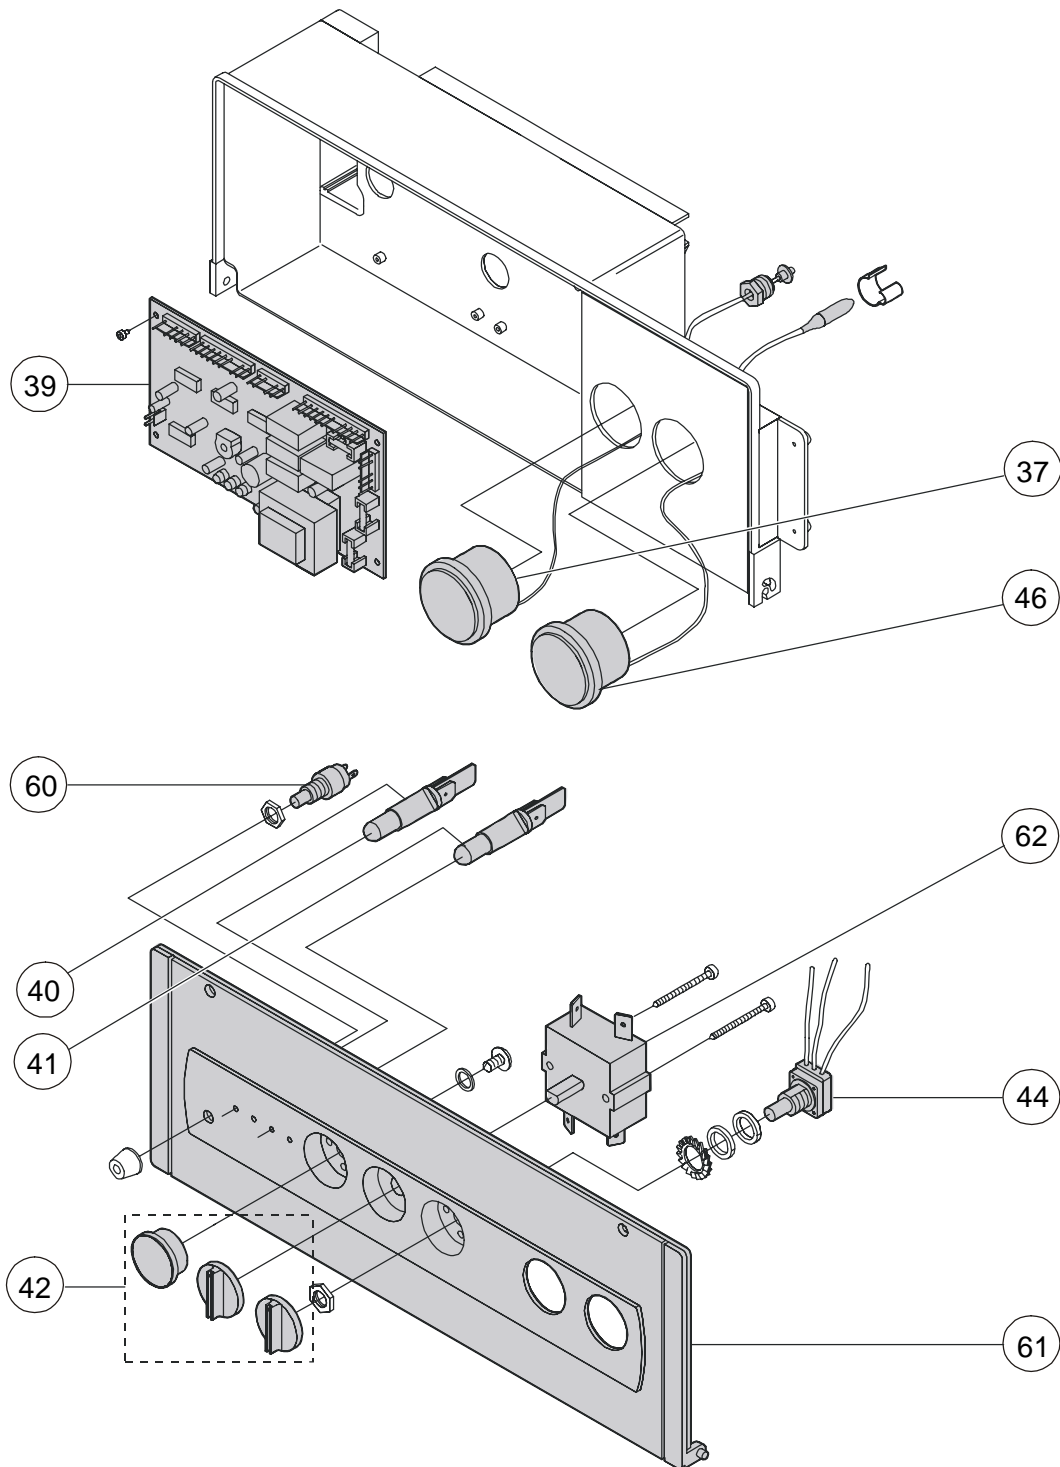

Unical[®]

CORVETT

CHAMBRE DE COMBUSTION

CORVETT R 31
CORVETT B 31

	Code	Description
2	03501N	Côté gauche jaquette Corvett R/B
3	03503J	Panneau frontal Corvett R
4	03500C	Côté droit jaquette Corvett R/B
5	03502Y	Dessus jaquette Corvett R
6	03505F	Panneau frontal Corvett B
7	03504U	Dessus jaquette Corvett B
8	03292G	Ventilateur Corvett
9	04353K	Ensemble isolation Corvett R/B
10	02378B	Pressostat sécurité fumées
12	03387A	Joint silicone D.60mm buse ventilateur
13	02689I	Injecteur GN D.1,20 (à l'unité x par 17 inj.)
14	03515H	Vanne gaz VK4105N Corvett R/B
15	04354V	Brûleur GN 17 injecteurs Corvett R/B
16	03099F	Injecteur GPL D.0,80 (à l'unité x par 17 inj.)
17	05195	Electrode d'allumage ou ionisation
18	03514W	Platine d'allumage Corvett R/B
19	03982J	Modureg vanne Honeywell
20	02386L	Klixon 105°C - 230V
21	03704U	Purgeur d'air manuel échangeur
22	02542P	Pressostat manque d'eau
23	03700C	Robinet d'arrêt M/F 3/8"
24	01709F	Robinet de vidange
25	02737N	Pompe
26	03380B	Purgeur d'air automatique
27	02380X	Sonde de régulation
28	03920P	Vase d'expansion chauffage 10L Corvett R/B
29	03706B	Purgeur d'air manuel Vanne déviatrice / Clapet
30	05425	Soupape chauffage 3 bars
31	03398G	Axe by-pass
32	03395Z	By-pass réglable
33	04000P	Echangeur Corvett R/B
36	02582N	Platine électronique modulante Corvett B
37	02376F	Manomètre rond blanc
38	02388H	Thermostat ballon 30-65°C
39	02580R	Platine électronique modulante Corvett R
40	03255A	Voyant de défaut rouge 230V
41	03254P	Voyant de tension vert 230V
42	03761H	Ensemble boutons blancs
44	02377Q	Potentiomètre de régulation
45	02032D	Commutateur 3 positions
46	02384P	Thermomètre rond blanc
47	03311W	Soupape sanitaire 7 bars
48	02357K	Anode magnésium ballon
50	01643S	Clapet anti-retour
51	03294C	Groupe d'entrée eau froide (sans robinet)
53	04346A	Ballon 60L Corvett B
54	01715T	Joint trappe de visite ballon
55	FLA0290	Bride ballon
56	03677K	Doigt de gant L=400 mm
59	02376F	Pressostat de sécurité fumées
60	05248	Bouton poussoir rouge à réarmement
61	04538G	Façade avant tableau Corvett R/B
63	04917Y	Joint élastomère carre vanne gaz
64	04367E	Fil d'allumage Corvett R/B
65	04368P	Fil d'ionisation Corvett R/B