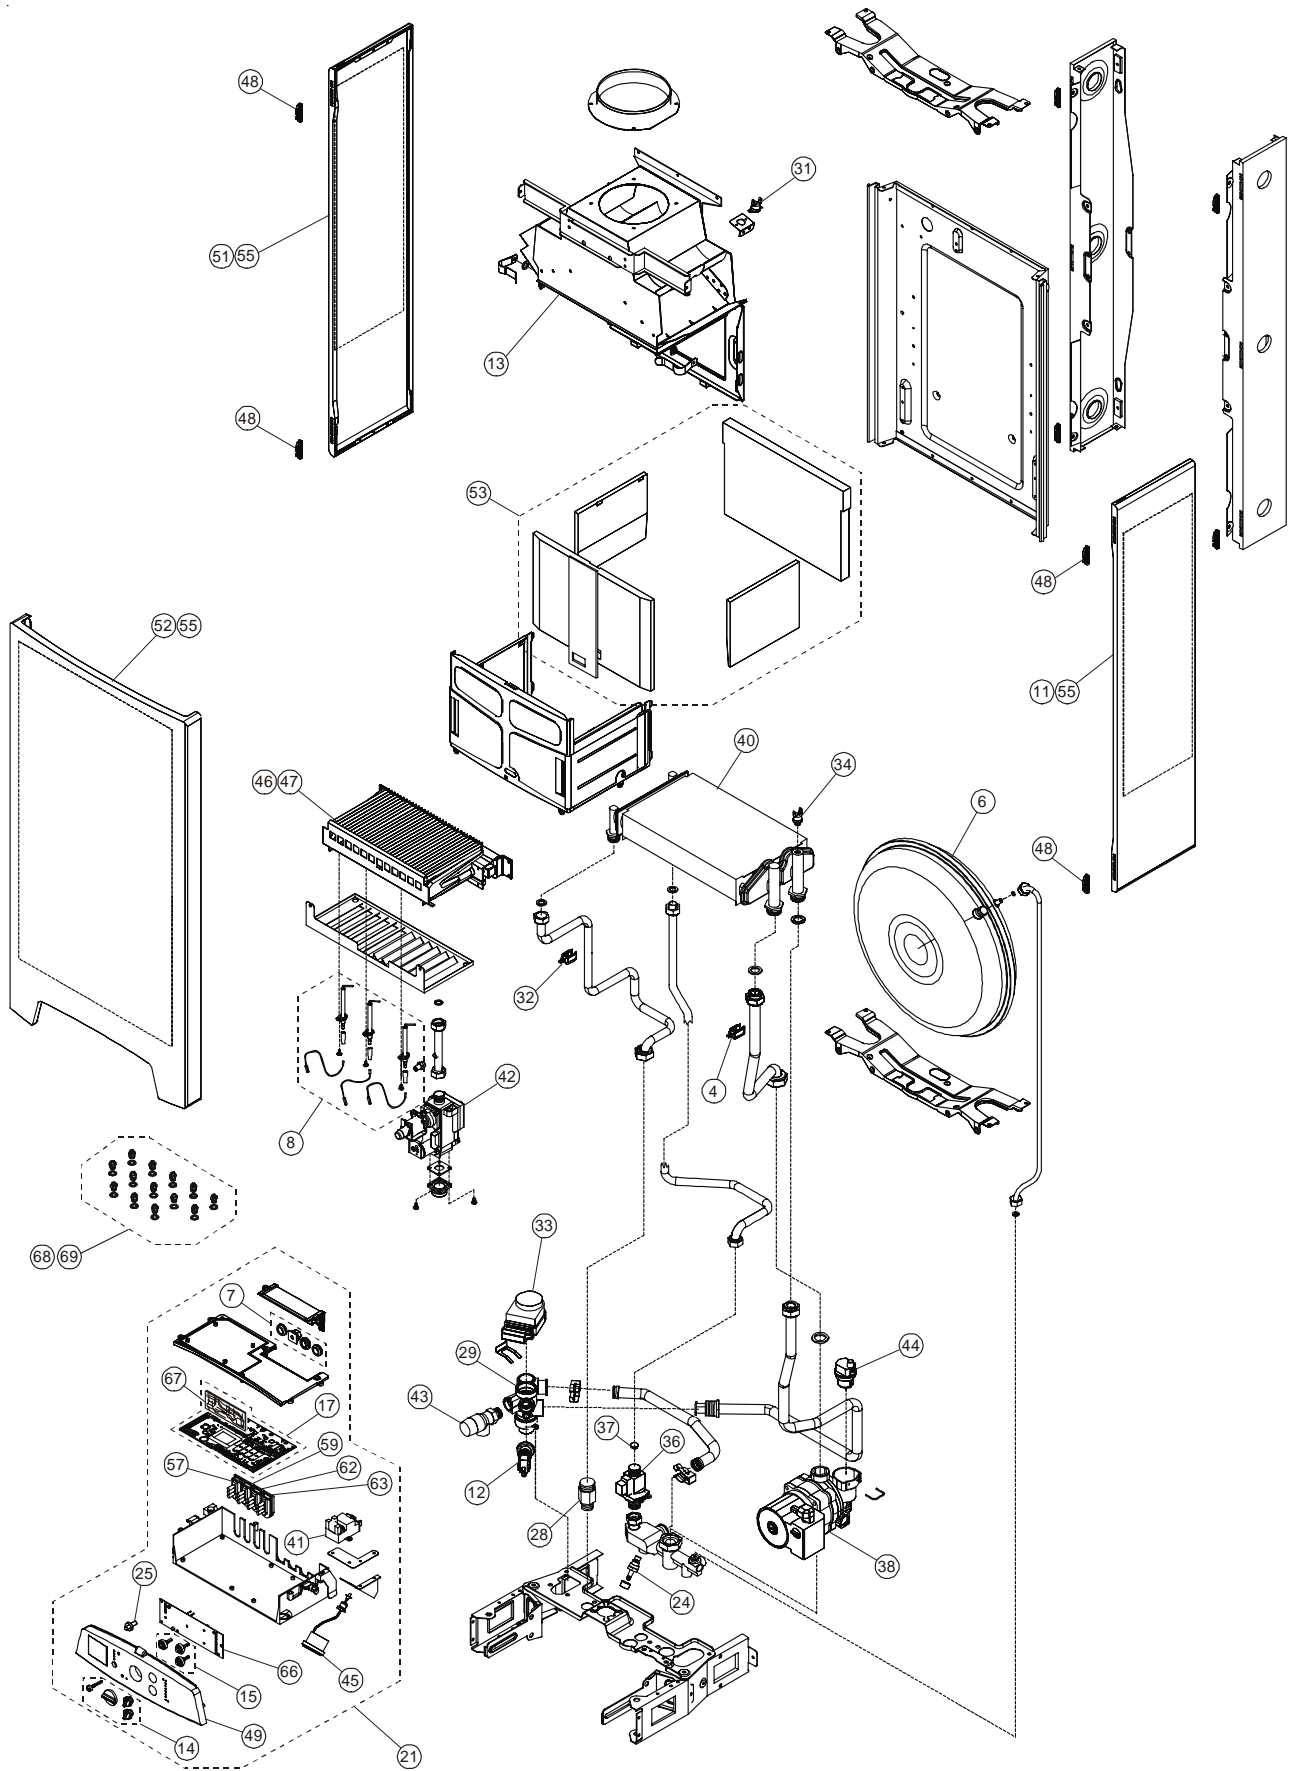

Unical[®]

DUA PLUS R/C

DUA PLUS CTN

DUA PLUS CTFS

REFERENCES PIECES DE RECHANGE

Pos.	Code	Description
1	03387A	Joint silicone D-60mm buse ventouse
2	03676Z	Joint silicone annulaire
3	95000017	Tube silicone 4 x 8 mm L = 2 m
4	04616P	Sonde chauffage T7335 D 1016 - 3/4"
6	02396S	Vase expansion 7 L
8	05355	Kit électrodes + fils Dua plus
10	05356	Côté droit jaquette Dua plus CTFS
11	05356	Côté droit jaquette Dua plus CTN
12	05357	Pressostat manque eau
13	05360	B.A.F Dua plus CTN
14	05358	Ensemble boutons blancs Dua plus
15	05359	Ensemble axes blancs Dua plus
17	04975D	Platine modulante Dua plus C
19	05399	Tableau de commande Dua plus CTFS
21	05389	Tableau de commande Dua plus CTN
22	05382	Panneau frontal Dua plus R/CTFS
23	05383	Grille supérieure échangeur Dua plus R/CTFS
25	05364	Poussoir réarmement
29	05390	Corps de vanne motorisé Dua plus
30	04415E	Pressostat de sécurité fumées
31	04131U	Klixon de sécurité fumées 75 °C
32	06312	Sonde de température sanitaire T7335 D 1008 - 1/2"
33	04250X	Moteur vanne 3 voies
34	05365	Klixon de sécurité 105°C - 230V
35	04140L	Ventilateur
36	04139A	Flussostat sanitaire
37	05392	Limiteur débit 10 L (Marron)
38	05366	Pompe SHUL 15/6-3-FF-CRR-3
39	95261134	Tube venturi
40	05394	Echangeur cuivre
41	04729L	Transformateur d'allumage
42	04175Y	Vanne gaz SIT SIGMA
43	05395	Soupape chauffage 3 bars
44	04635X	Purgeur d'air automatique
45	05368	Manomètre blanc
46	05369	Brûleur
48	05371	Ressort jaquette blanc
49	05372	Façade avant tableau
51	05373	Côté gauche jaquette
52	05374	Panneau frontal
53	05376	Ensemble isolation chambre de combustion
54	05384	Jaquette complète Dua plus R/CTFS
55	05377	Jaquette complète Dua plus R /CTN
56	95390076	B.A.F Dua plus CTFS
57	95600149	Câblage VG(HNYWLL)-T.ACC.-RIL. - Dua plus CTN
59	05396	Câblage SR-DK-MDV-P - Dua plus CTN
61	05398	Câblage SR-DK-MDV-P - Dua plus CTFS
62	05397	Câblage SS-FL-MD - Dua plus C